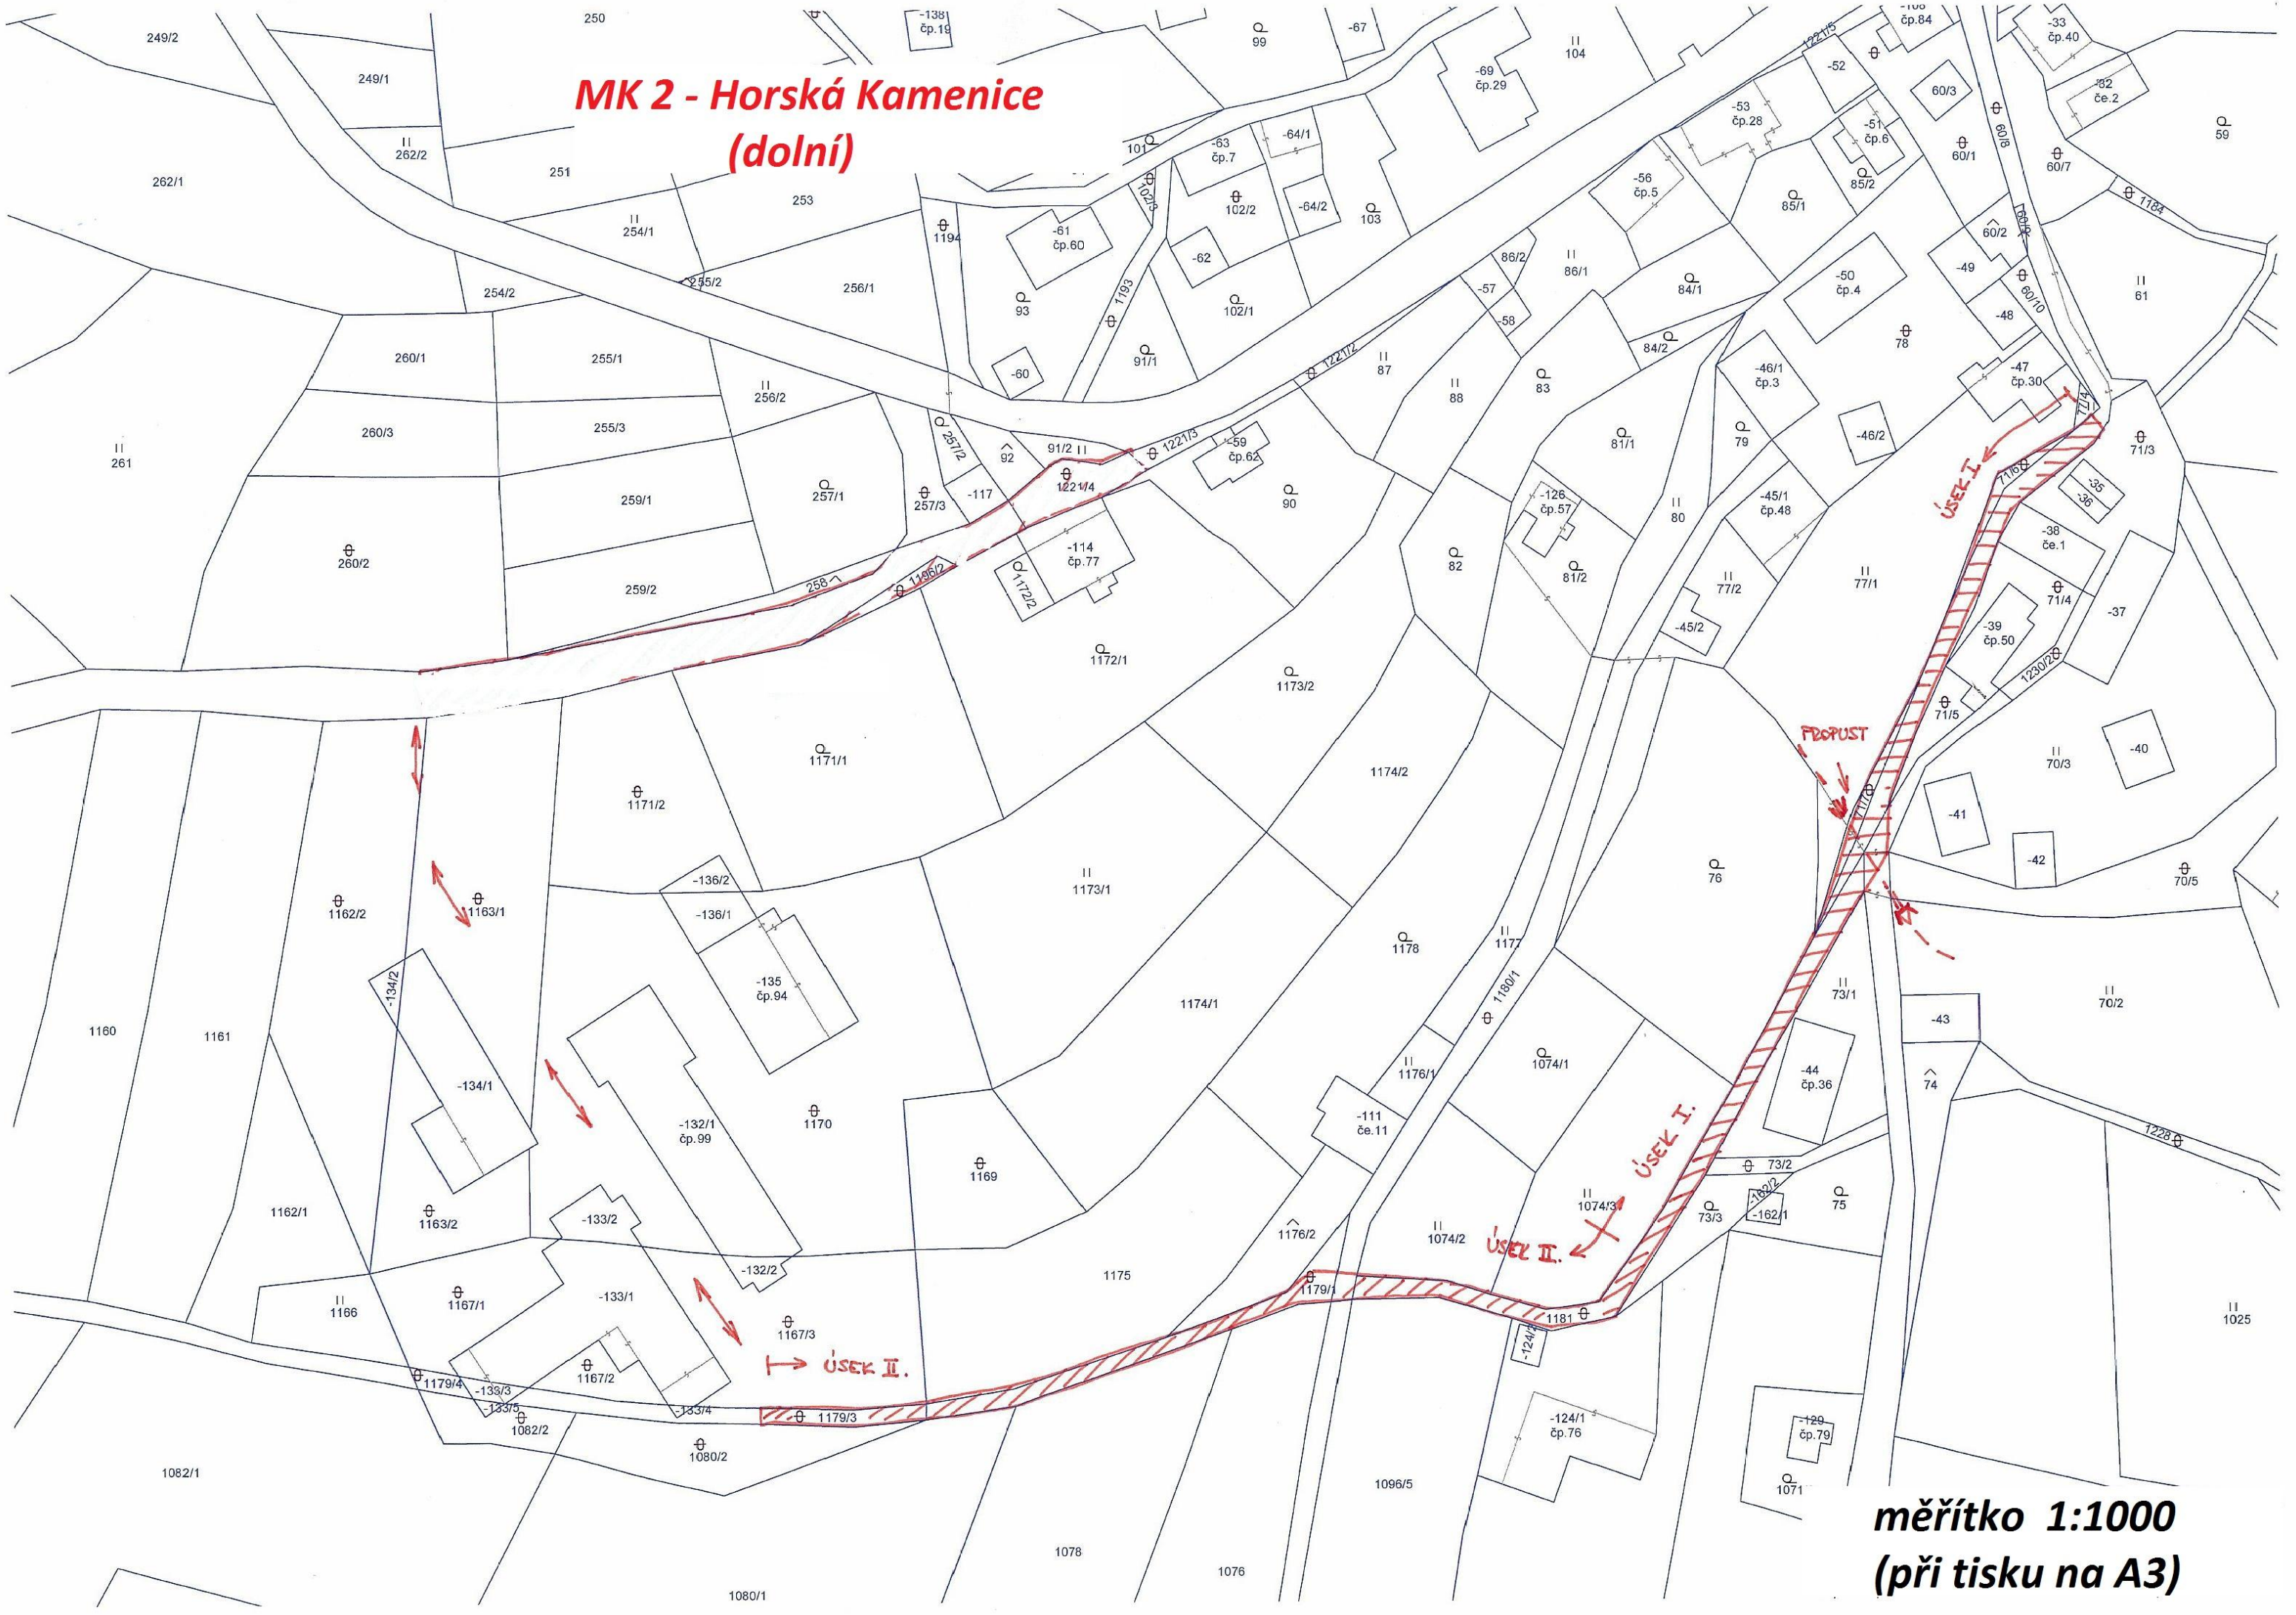

**MK 2 - Horská Kamenice  
(dolní)**

**měřítko 1:1000  
(při tisku na A3)**