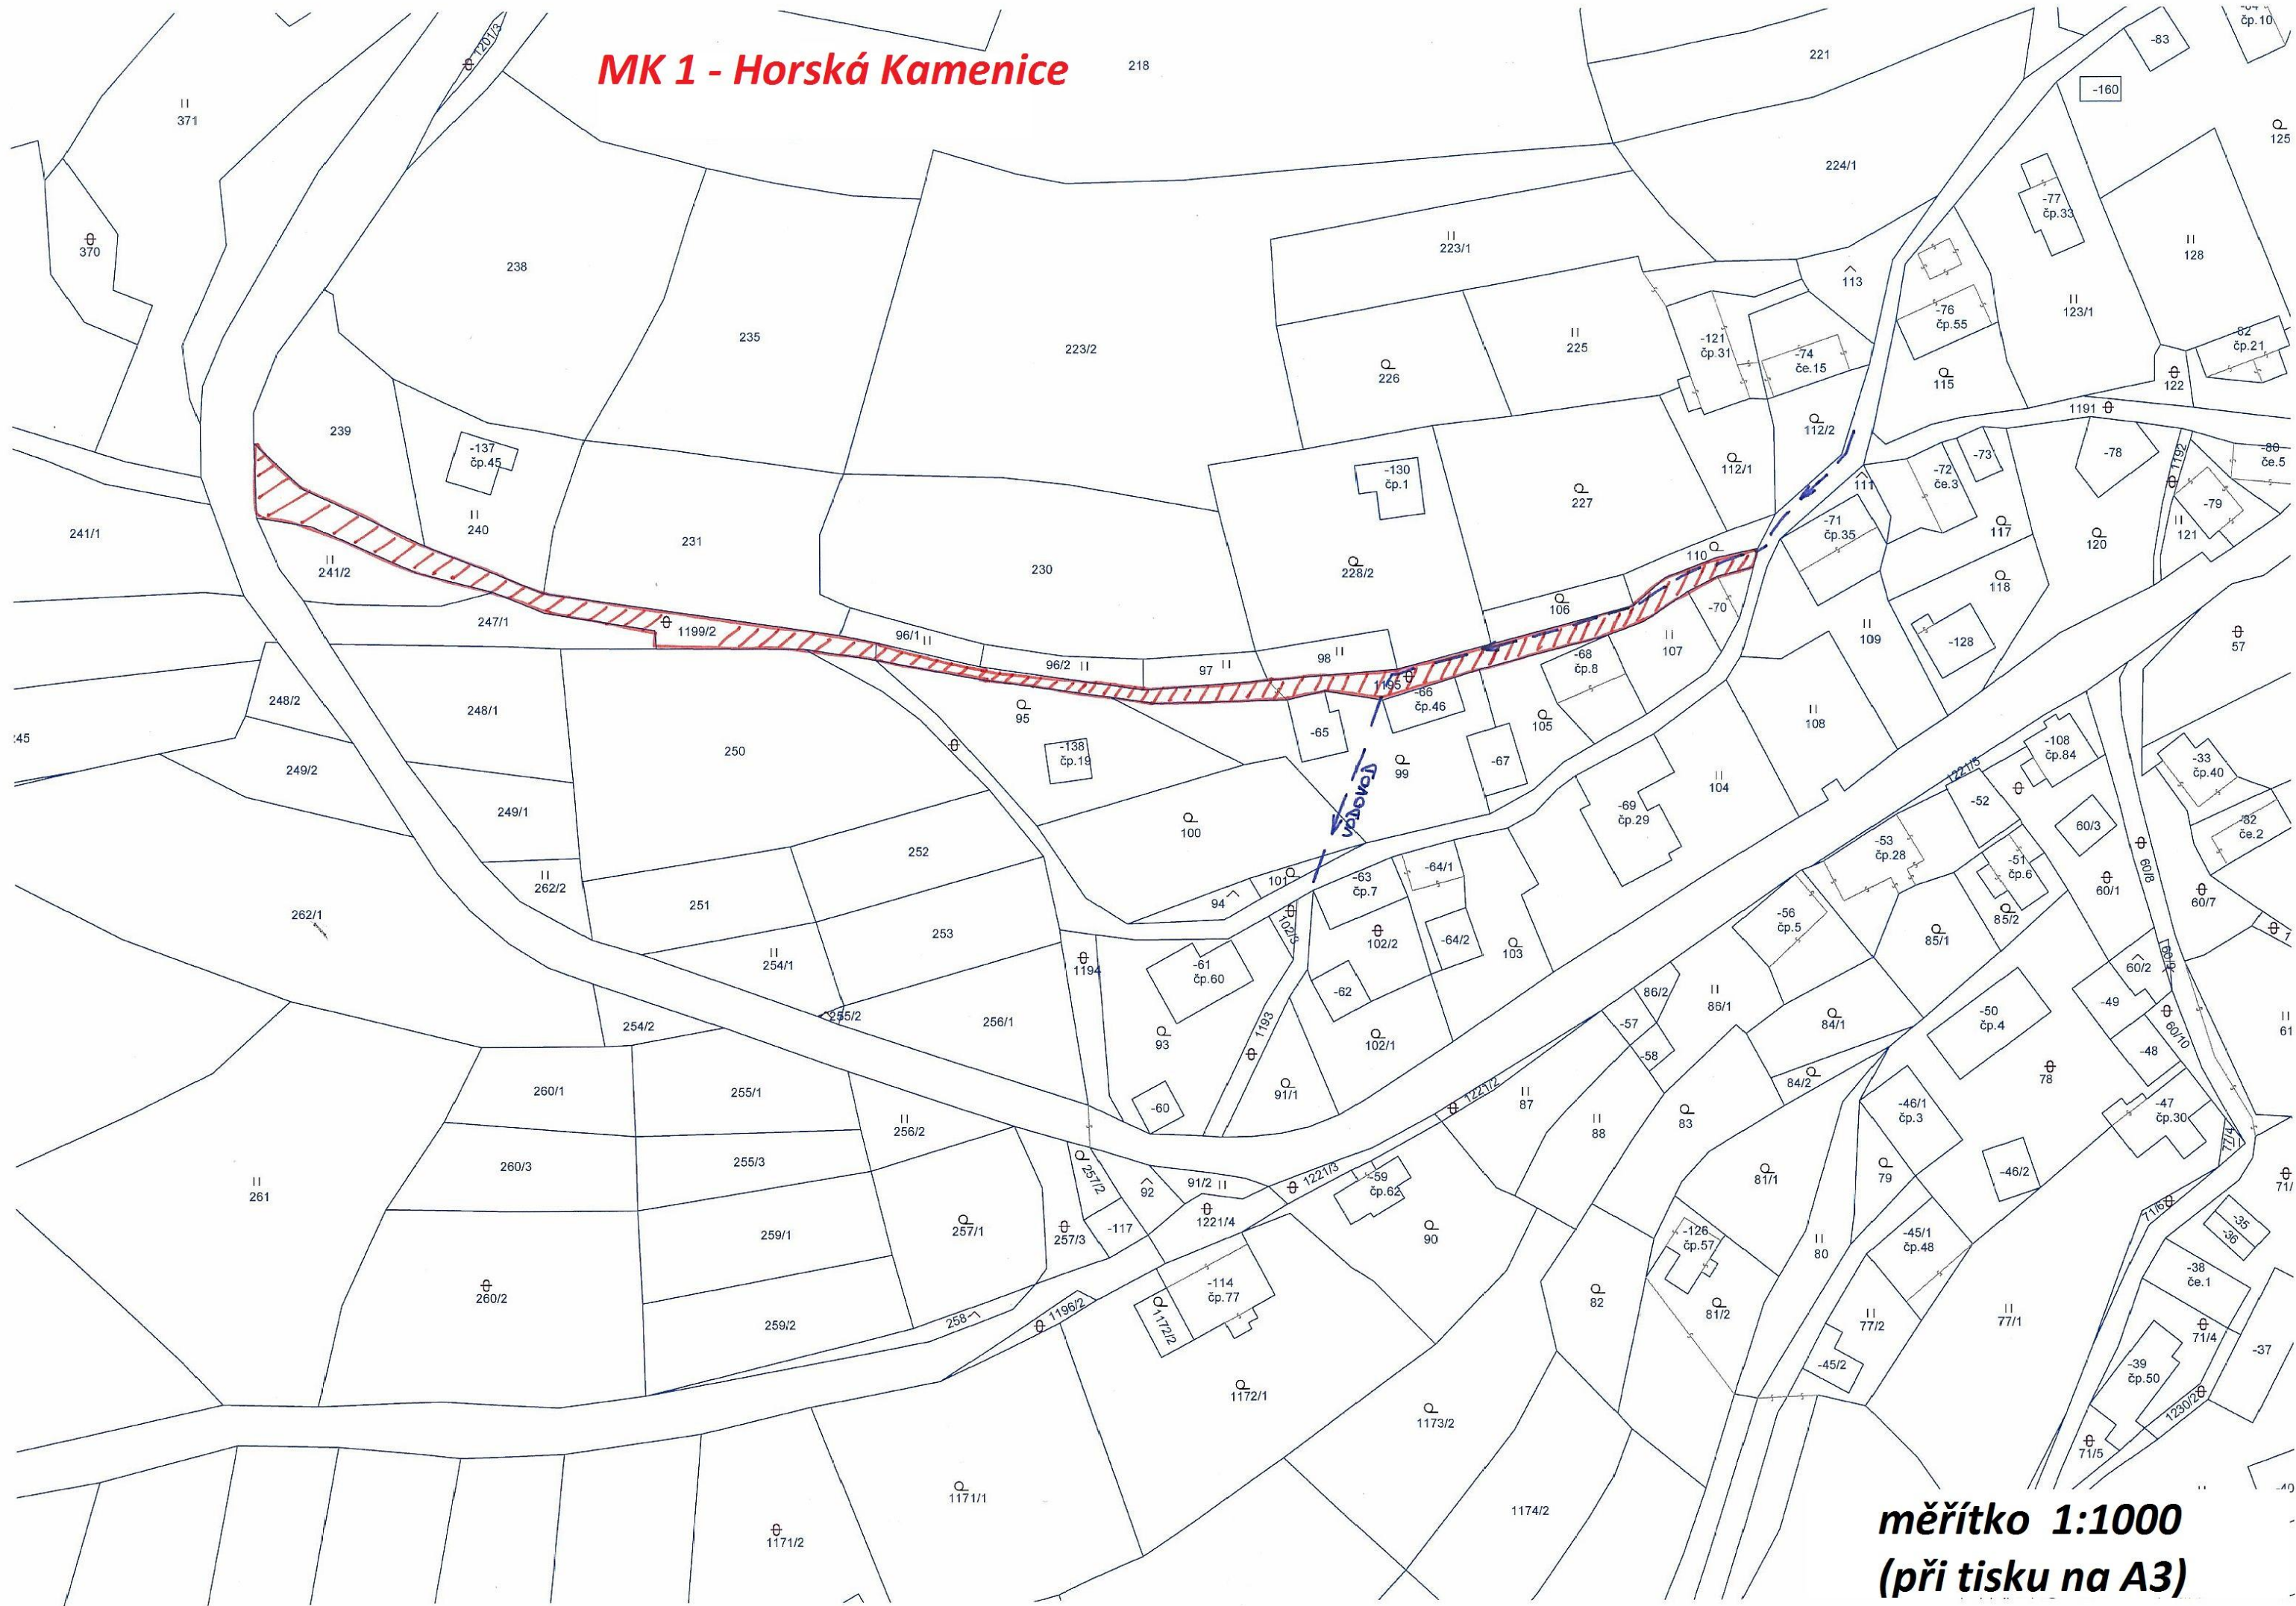

MK 1 - Horská Kamenice

218

měřítko 1:1000
(při tisku na A3)