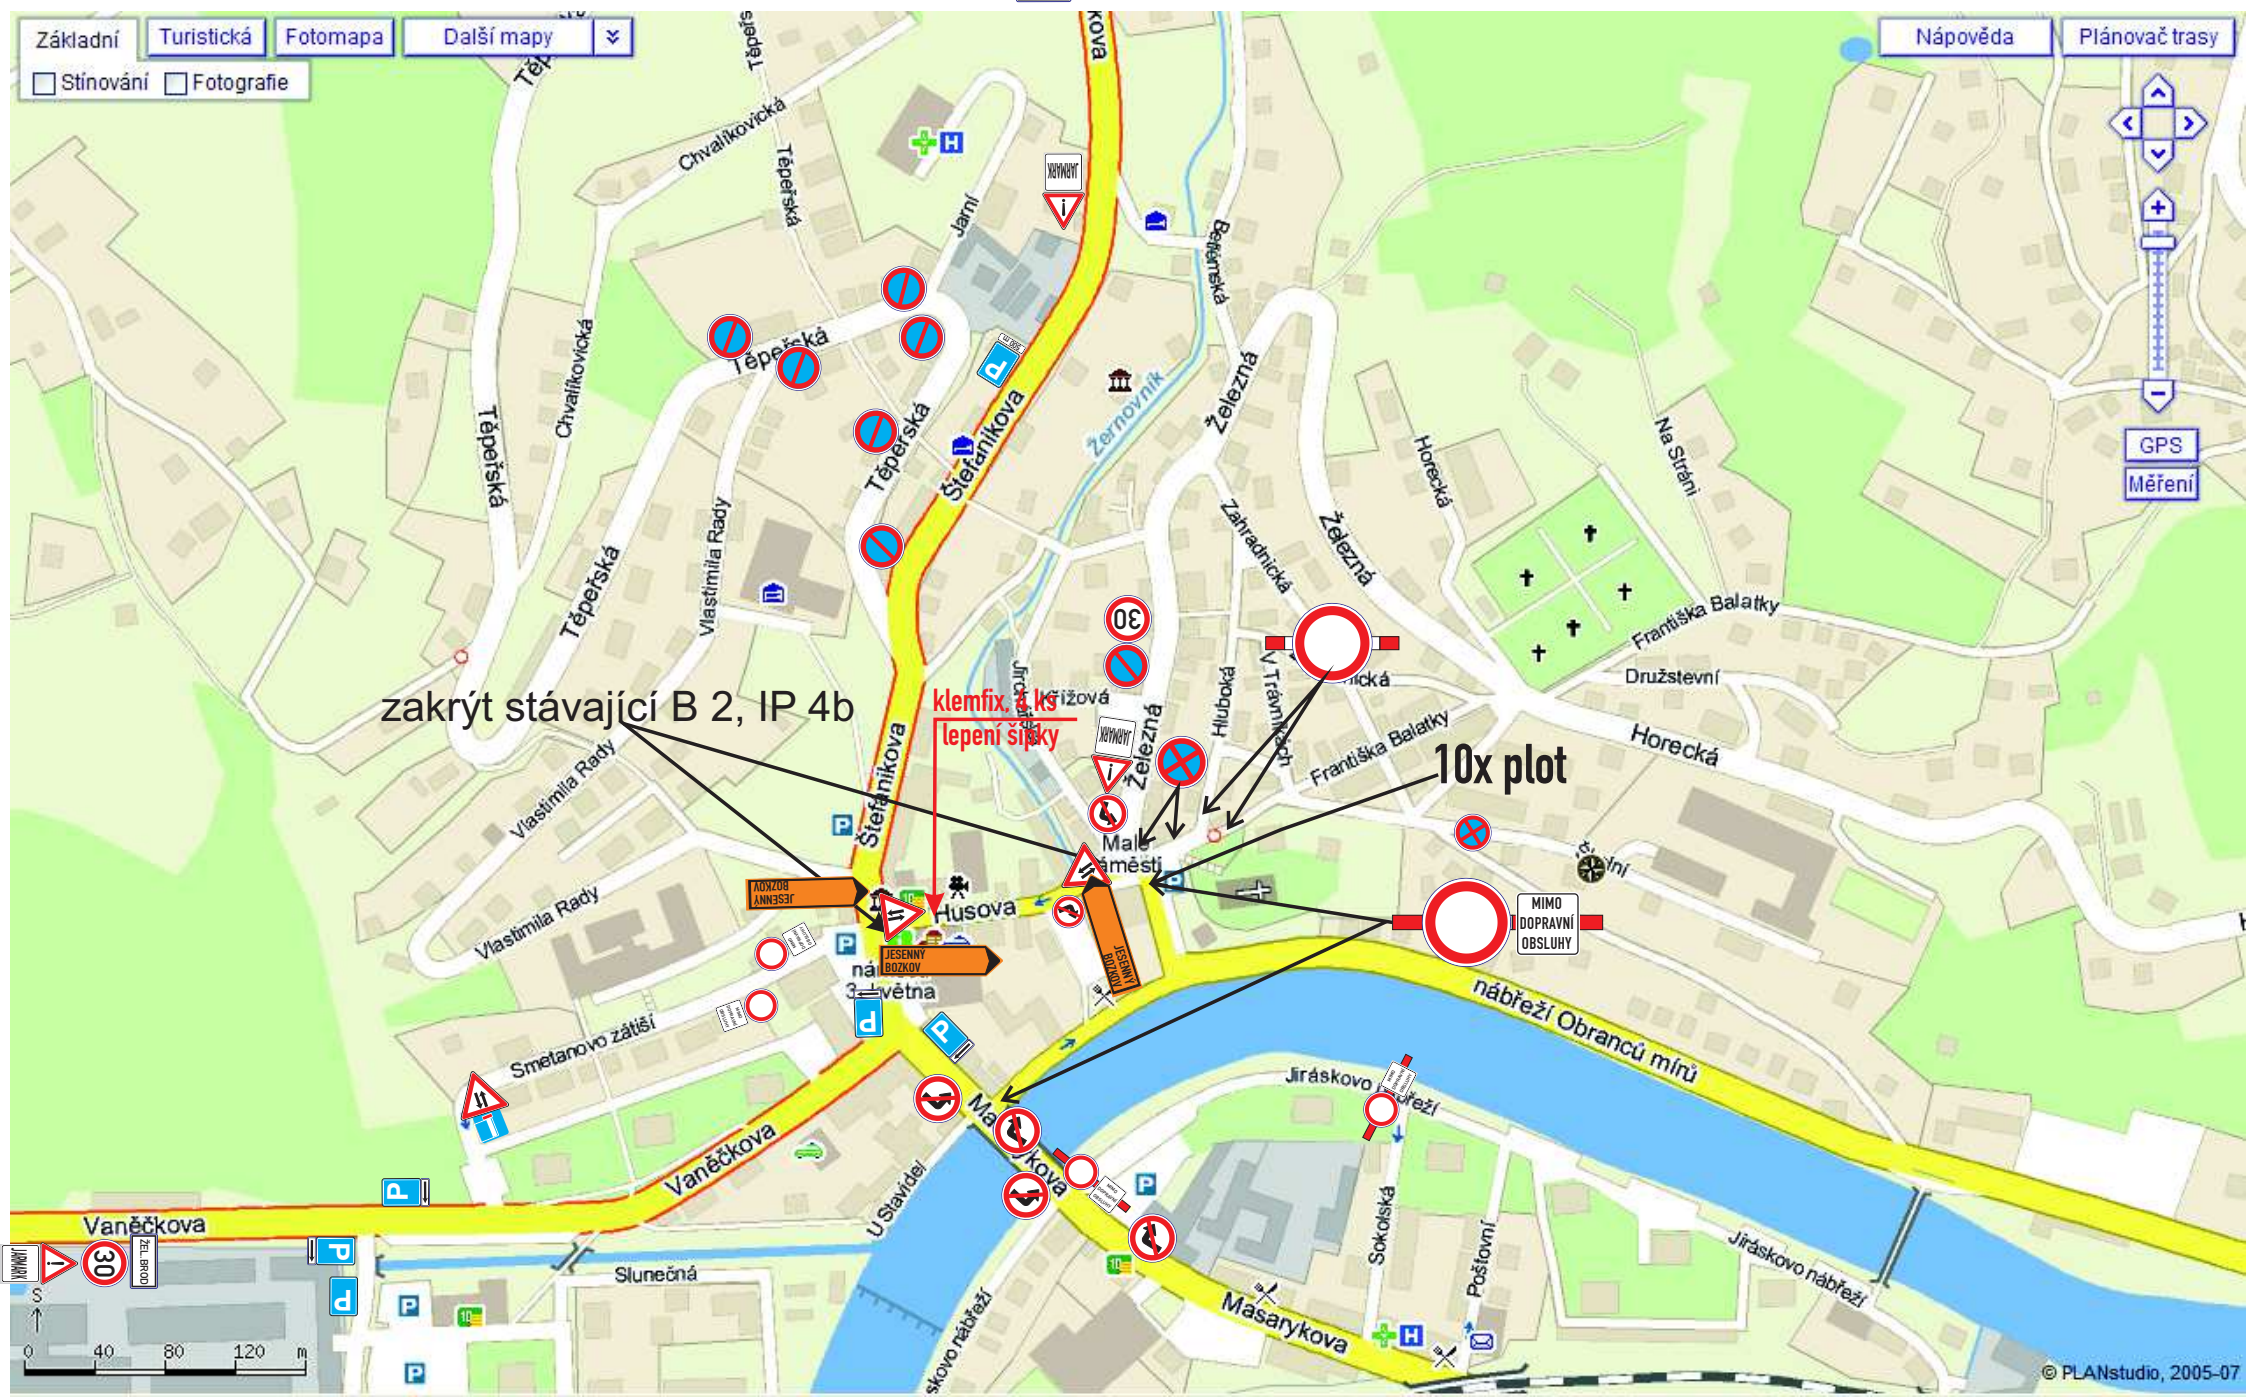

Jarmark Žel. Brod 2018

Základní Turistická Fotomapa Další mapy
Stínování Fotografie

Nápověda Plánovač trasy

zakrýt stávající B 2, IP 4b

klemfix, ks
lepení síťky

10x plot

MIMO
DOPRAVNÍ
OBSLUHY

Jarmark Žel. Brod 2018

Jarmark Žel. Brod 2018

Základní Turistická Fotomapa Další mapy

Náповěda Plánovač trasy

Stínování Fotografie

Vošmenda

GPS
Měření

S
0 90 180 270 m