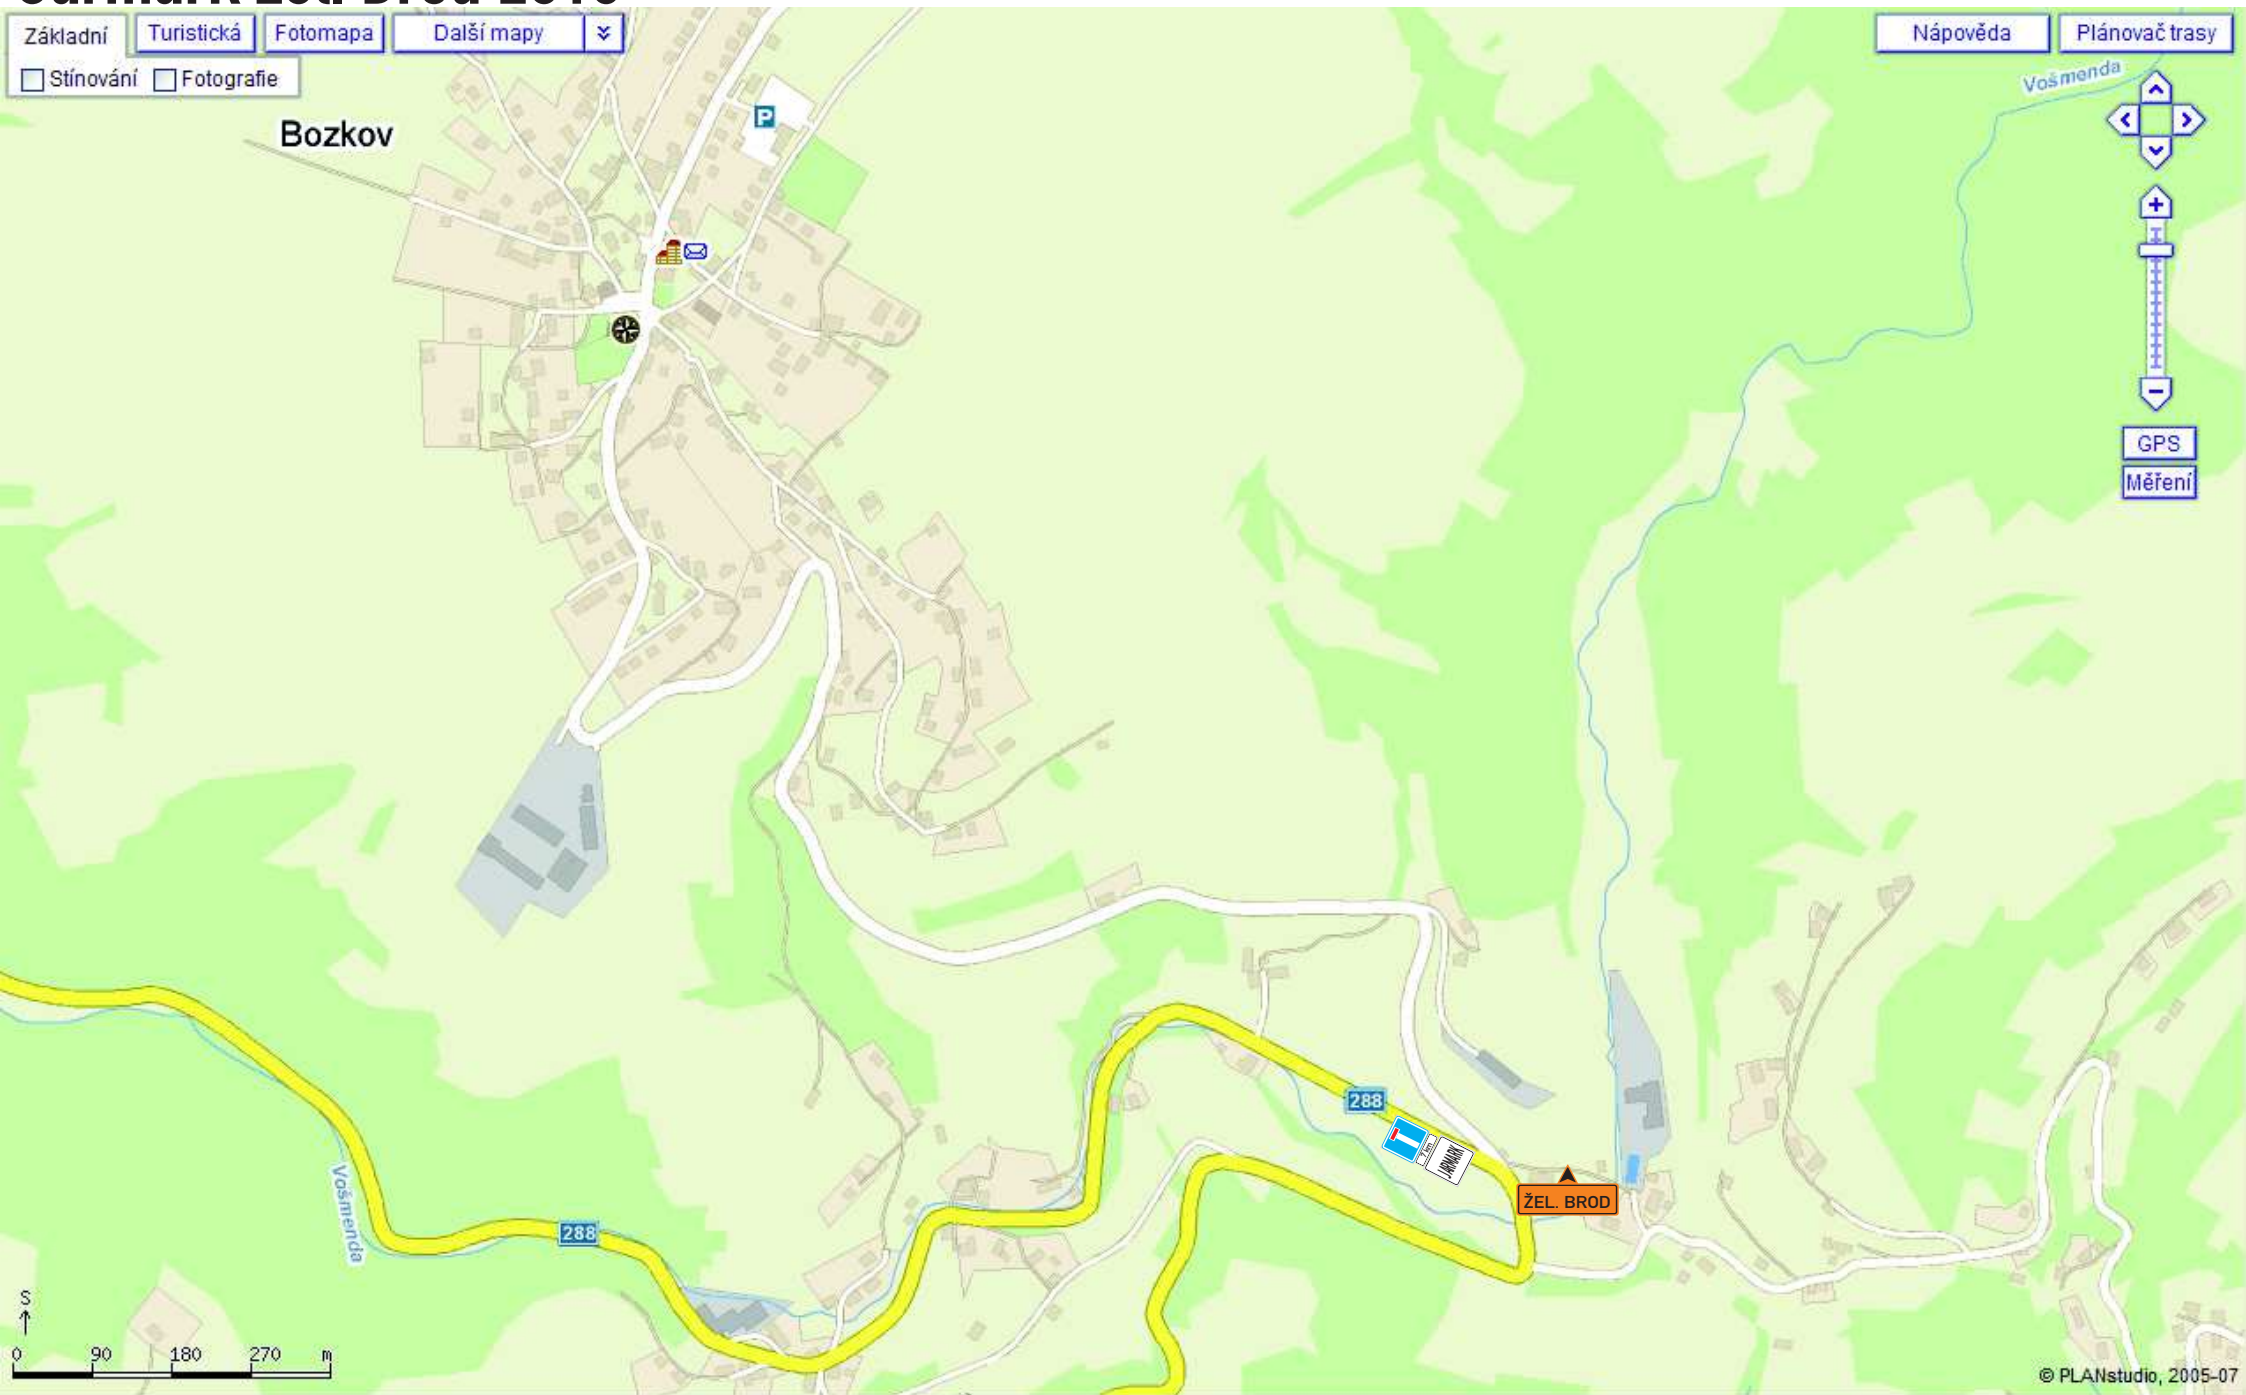

Jarmark Žel. Brod 2018

Základní Turistická Fotomapa Další mapy
Stínování Fotografie

Nápověda Plánovač trasy

zakrýt stávající B 2, IP 4b

klemfix, ks
lepení síťky

10x plot

MIMO
DOPRAVNÍ
OBSLUHY

Jarmark Žel. Brod 2018

Jarmark Žel. Brod 2018

Základní Turistická Fotomapa Další mapy

Náповěda Plánovač trasy

Stínování Fotografie

Vošmenda

GPS
Měření

S
0 90 180 270 m