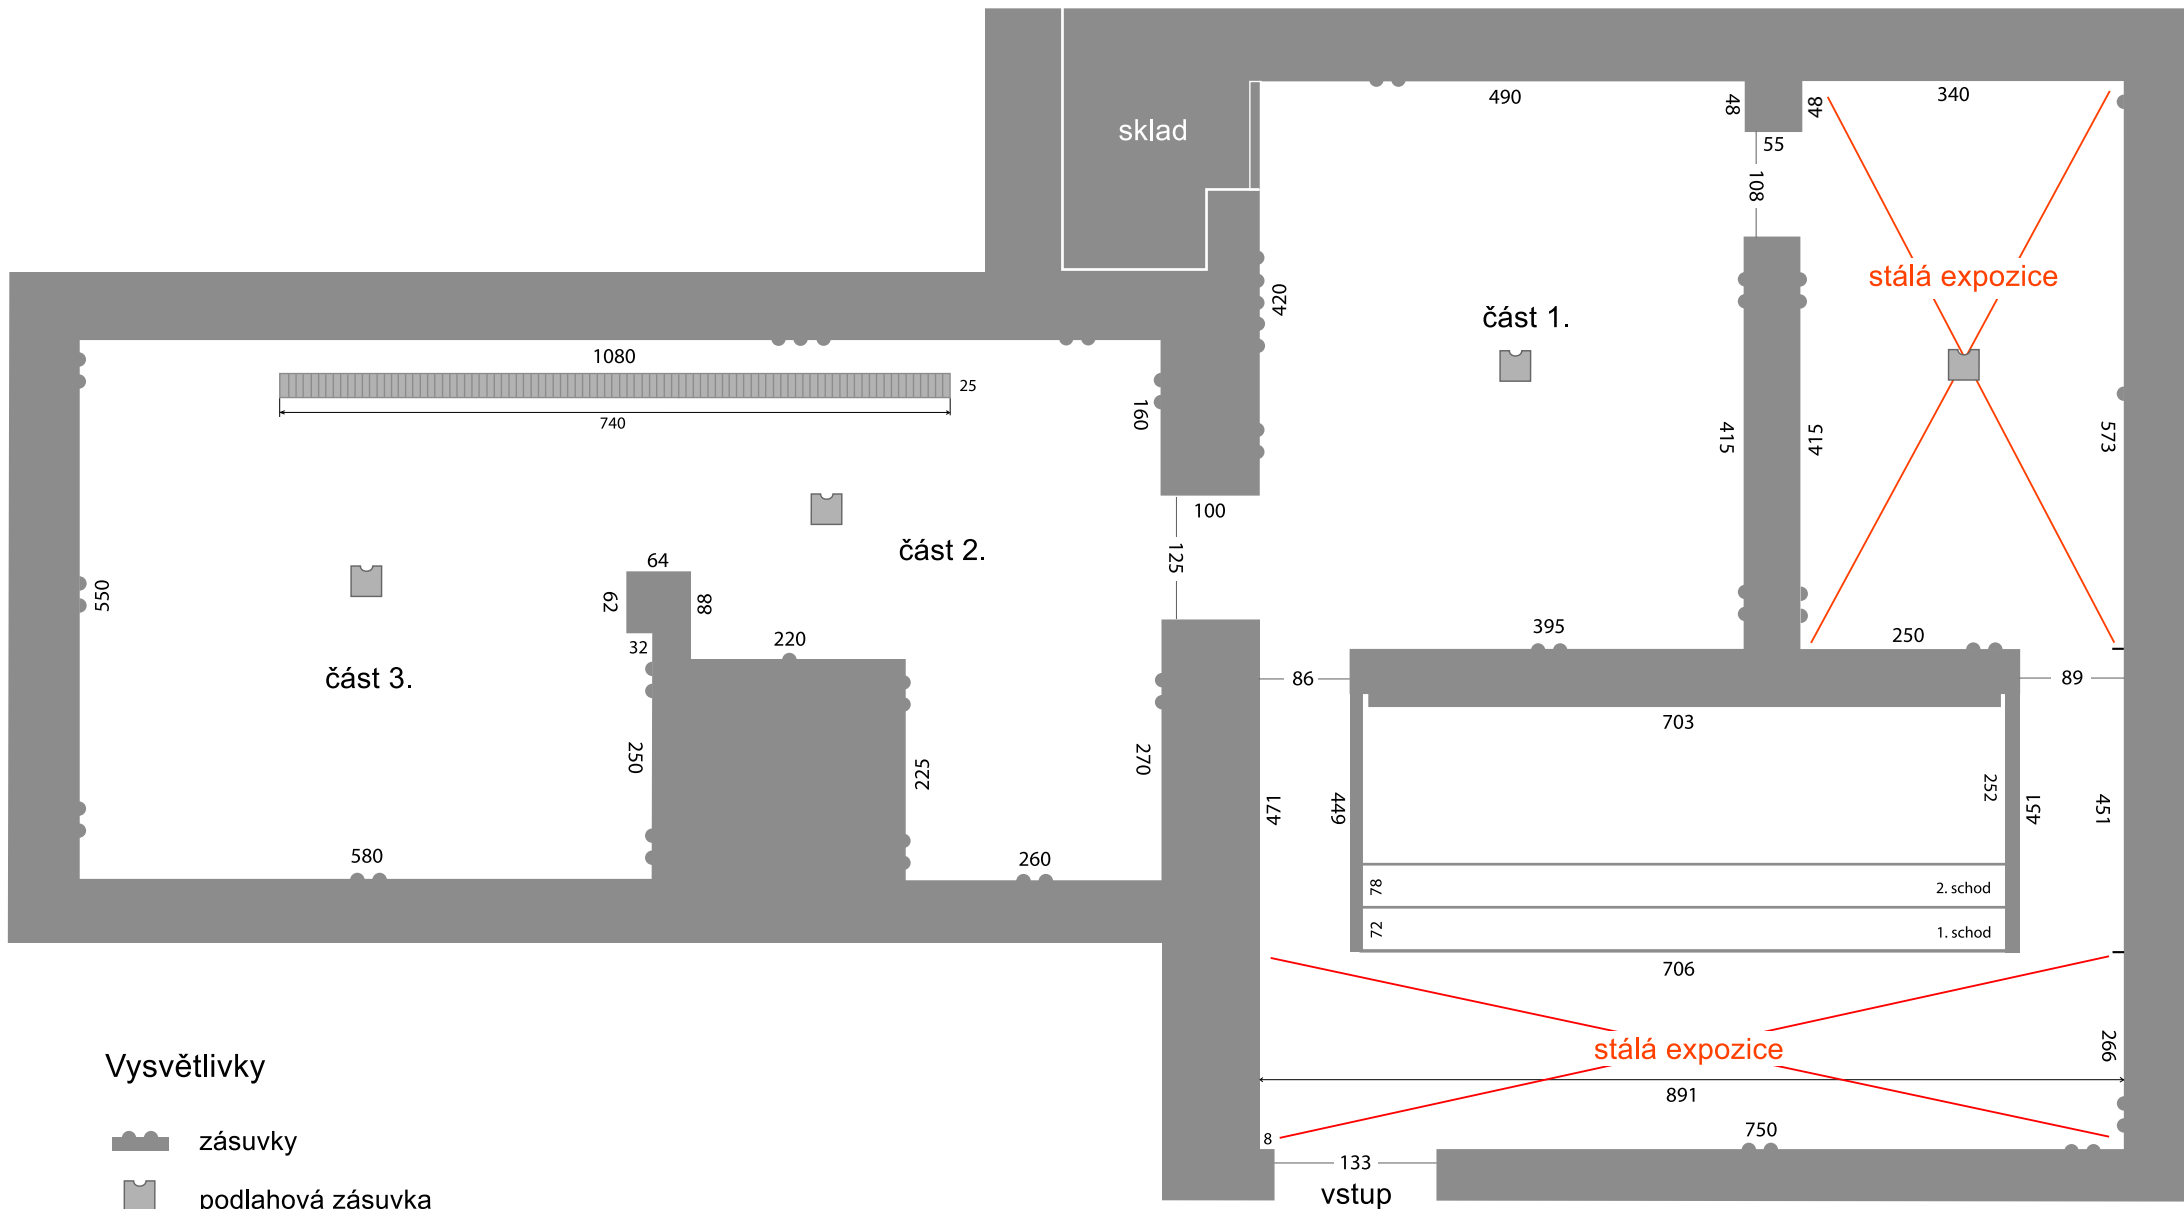

MĚSTSKÁ GALERIE VLASTIMILA RADY – PŮDORYS

Rozměry jsou uvedené v cm.

V celé galerii jsou na stěnách lišty-závěsný systém. Galerie je osvětlena zářivkovými tělesy a nastavitelnými halogenovými světly.

V částech označených jako stálá expozice jsou trvale umístěny obrazy VI. Rady.