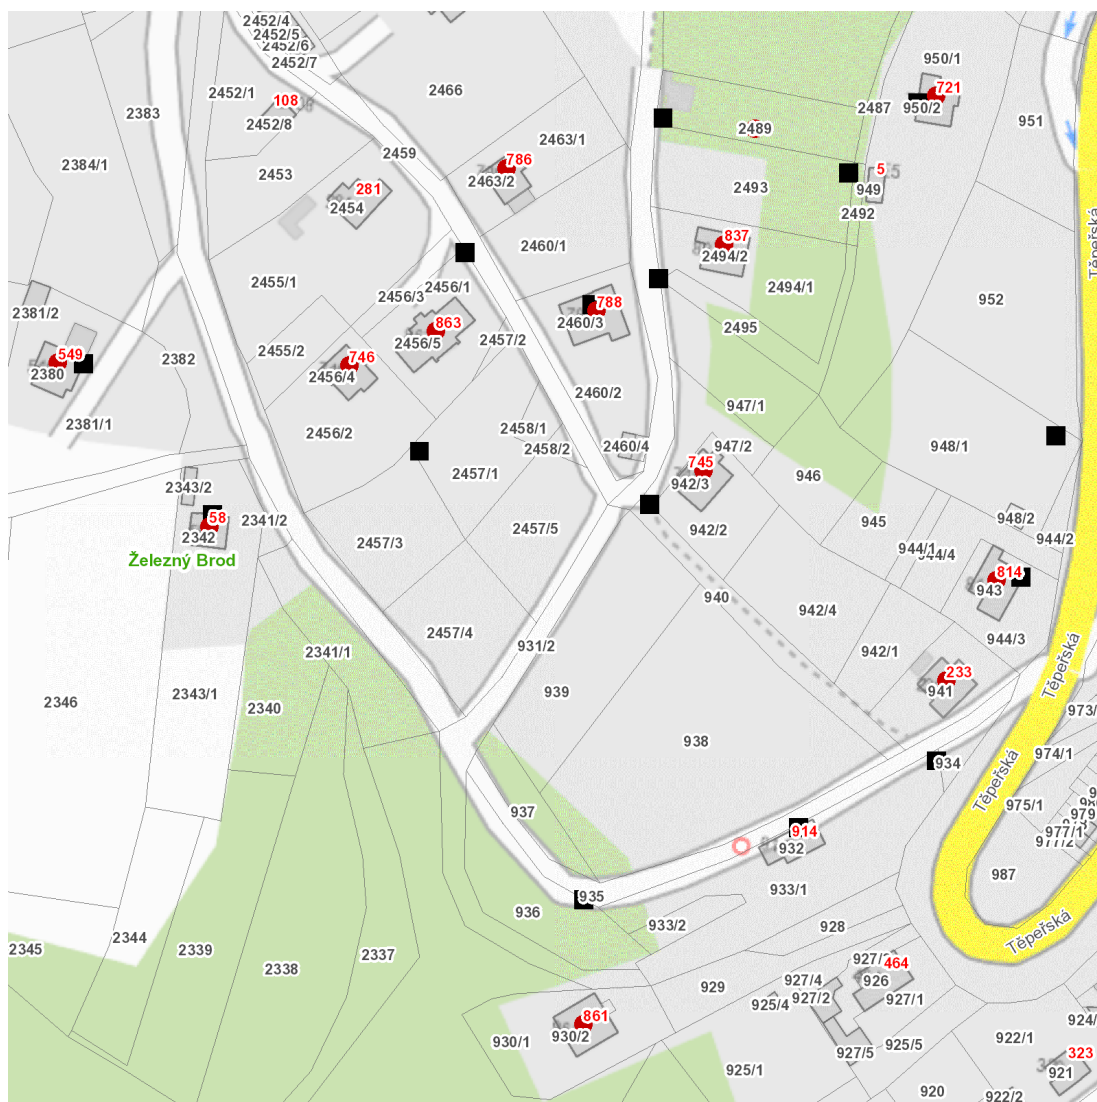

dne **3. 7. 2026** od **8:30** do **14:30** hodin

Plánovaná odstávka zahrnuje tyto lokality:**Železný Brod (okres Jablonec nad Nisou)**

č. p. 58, 233, 549, 721, 745, 746, 786, 788, 837, 861, 863

Těpeřská: č. p. 814

kat. území **Železný Brod** (kód **796221**): parcelní č. 948, 2489

UPOZORNĚNÍ

Dotčené zařízení distribuční soustavy je nutné i v době odstávky považovat za zařízení pod napětím, a proto vás žádáme o dodržení všech zásad bezpečnosti a provedení opatření potřebných k zamezení případných škod na zdraví a majetku. | Provozovatelé výroben elektřiny jsou povinni zajistit přerušení dodávky elektřiny z výroby do vypnutého úseku distribuční soustavy.

dne 3. 7. 2026 od 8:30 do 14:30 hodin**Orientační mapový podklad odstávkou dotčených lokalit****VYSVĚTLIVKY**

- – adresy dotčené odstávkou elektřiny
- – místa připojení k elektrické síti dotčená odstávkou