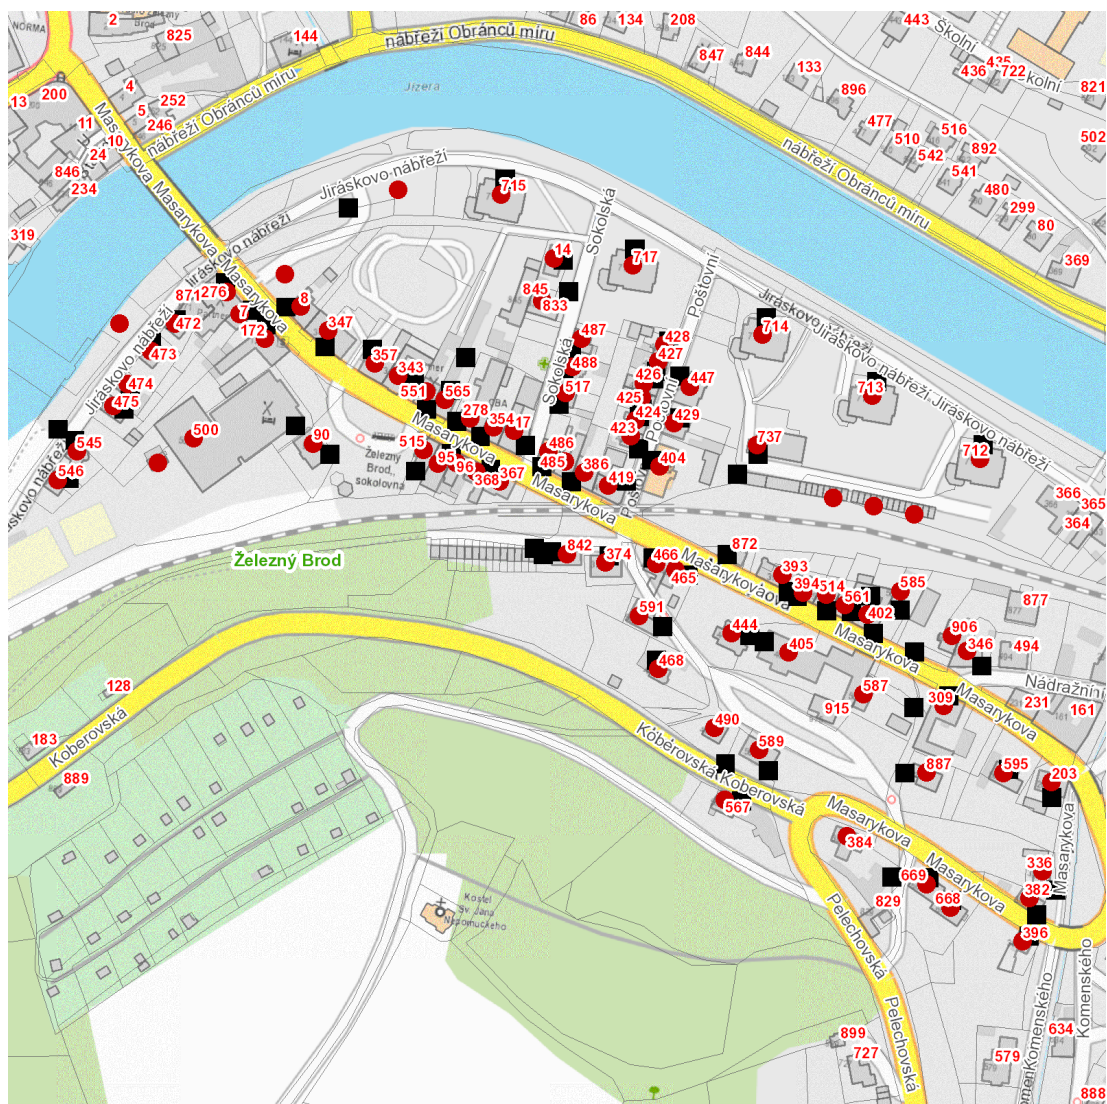

dne **1. 7. 2026** od **12:00** do **15:00** hodin

---

**Plánovaná odstávka zahrnuje tyto lokality:****Železný Brod (okres Jablonec nad Nisou)**

**Jiráskovo nábřeží: č. p. 472, 473, 474, 475, 545, 546, 712, 713, 714, 715, 717, 737**

**Koberovská: č. p. 490, 567, 589**

**Masarykova: č. p. 7, 8, 17, 90, 95, 96, 172, 203, 276, 278, 309, 336, 343, 346, 347, 354, 357, 367, 368, 374, 382, 384, 386, 393, 394, 396, 402, 405, 419, 444, 465, 466, 468, 485, 486, 500, 514, 515, 551, 561, 565, 585, 587, 591, 595, 668, 669, 842, 887, 906**

**Poštovní: č. p. 404, 423-429, 447**

**Sokolská: č. p. 14, 487, 488, 517, 833**

kat. území **Železný Brod** (kód **796221**): **parcelní č. 448/4, 710/8, 710/14, 710/21, 776, 786/5, 807/1**

---

**UPOZORNĚNÍ**

## Orientační mapový podklad odstávkou dotčených lokalit