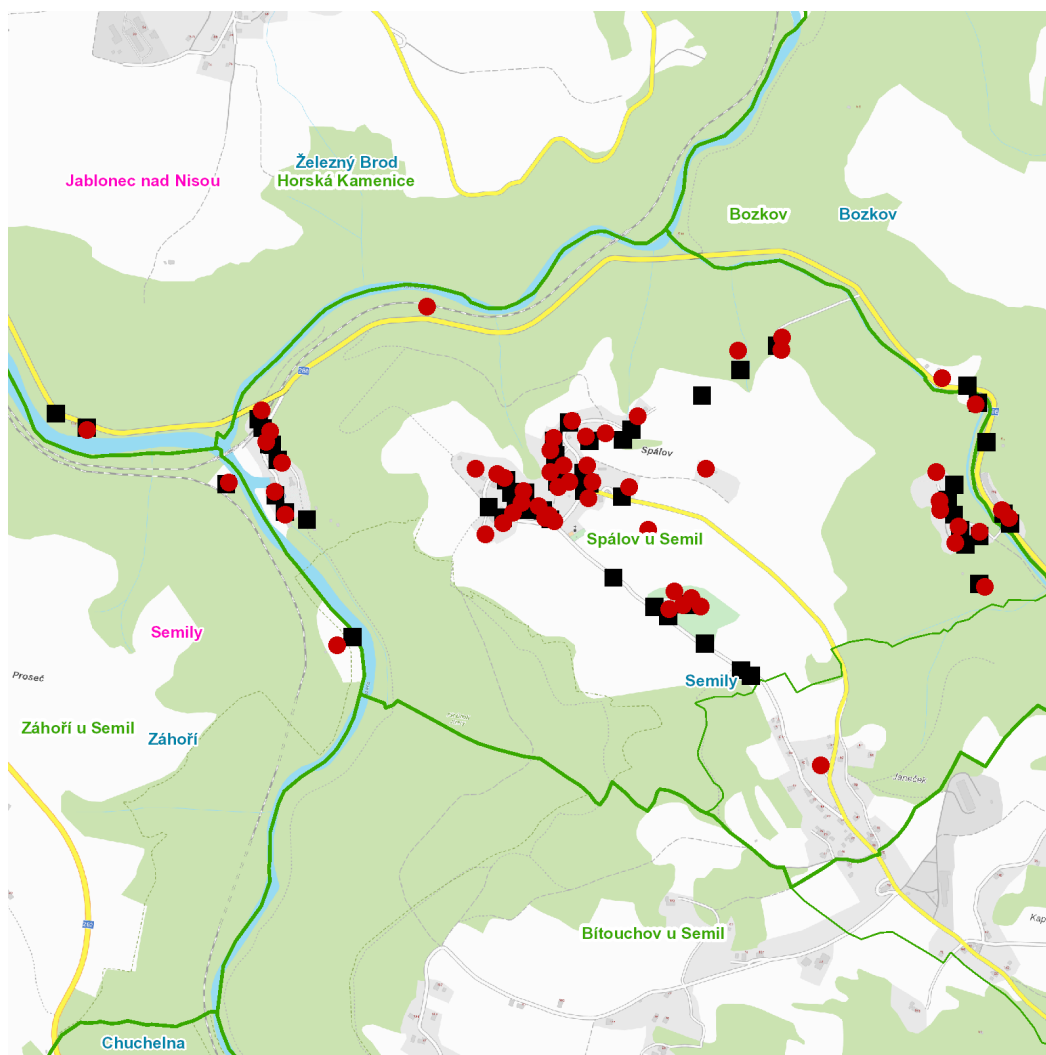

dne **3. 4. 2023** od **10:00** do **15:00** hodin

---

**Plánovaná odstávka zahrnuje tyto lokality:****Bozkov (okres Semily)**

č. p. 16, 170, 282

**Semily (okres Semily)**

část obce **Spálov**

č. p. 1-16, 25, 26, 27, 29-33, 36, 38, 43, 44, 47, 52, 53, 54, 55, 59, 66

### Orientační mapový podklad odstávkou dotčených lokalit

#### VYSVĚTLIVKY

- – adresy dotčené odstávkou elektřiny
- – místa připojení k elektrické síti dotčená odstávkou

#### INFORMACE ZASLÁNA

IDDS: bz9an9g (Obec Bozkov)  
IDDS: d36bywp (Město Semily)  
IDDS: 2vkbtd8 (OBEC ZÁHOŘÍ)  
IDDS: zbgbryd (Město Železný Brod)