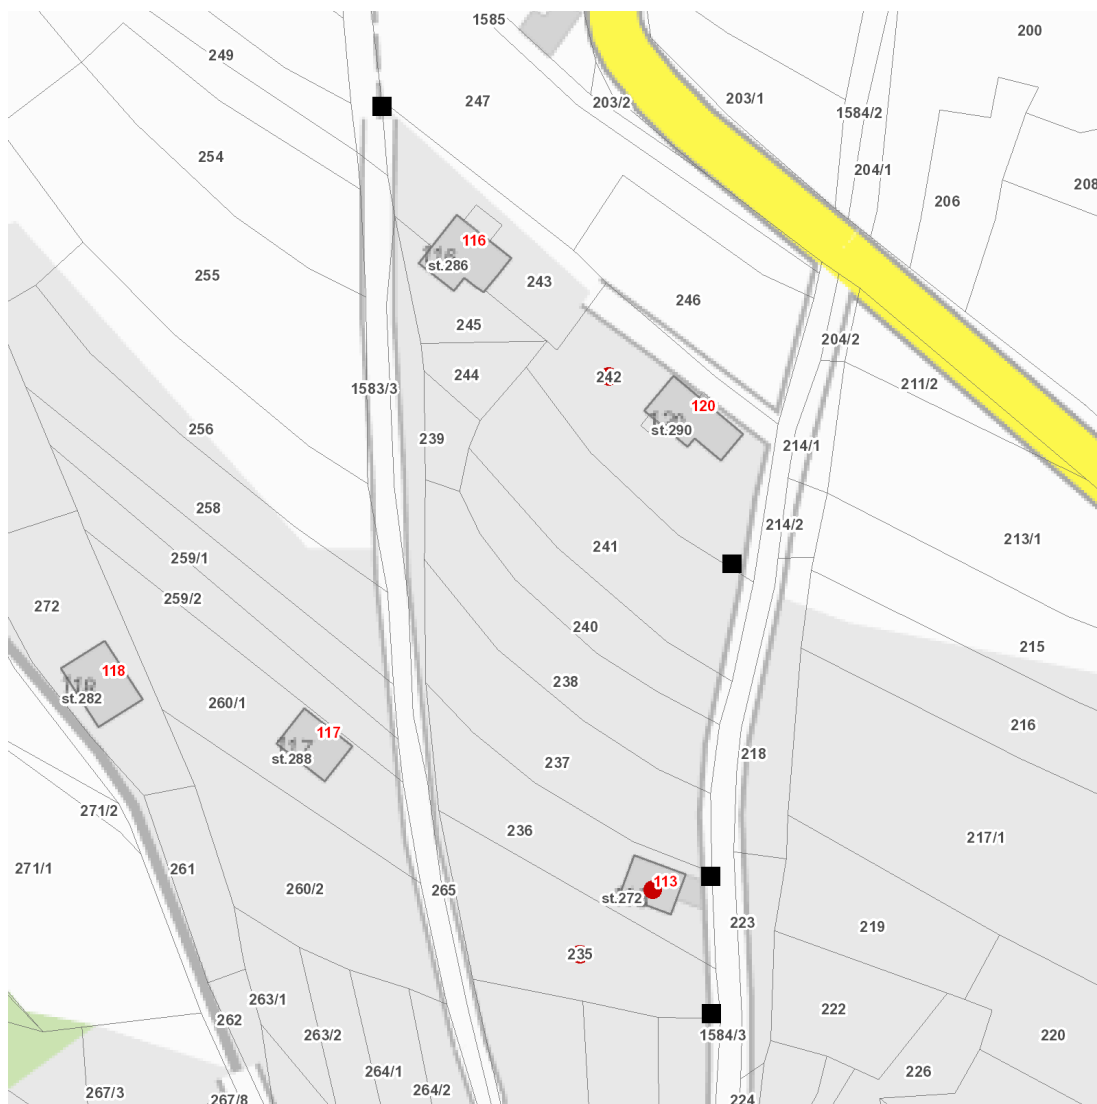

dne **14. 7. 2022** od **8:30** do **12:30** hodin

Plánovaná odstávka zahrnuje tyto lokality:**Železný Brod** (okres Jablonec nad Nisou)část obce **Hrubá Horka**

č. p. 113

kat. území **Hrubá Horka** (kód **796140**): **parcelní č. 235, 242**

dne 14. 7. 2022 od 8:30 do 12:30 hodin**Orientační mapový podklad odstávkou dotčených lokalit****VYSVĚTLIVKY**

- – adresy dotčené odstávkou elektřiny
- – místa připojení k elektrické síti dotčená odstávkou