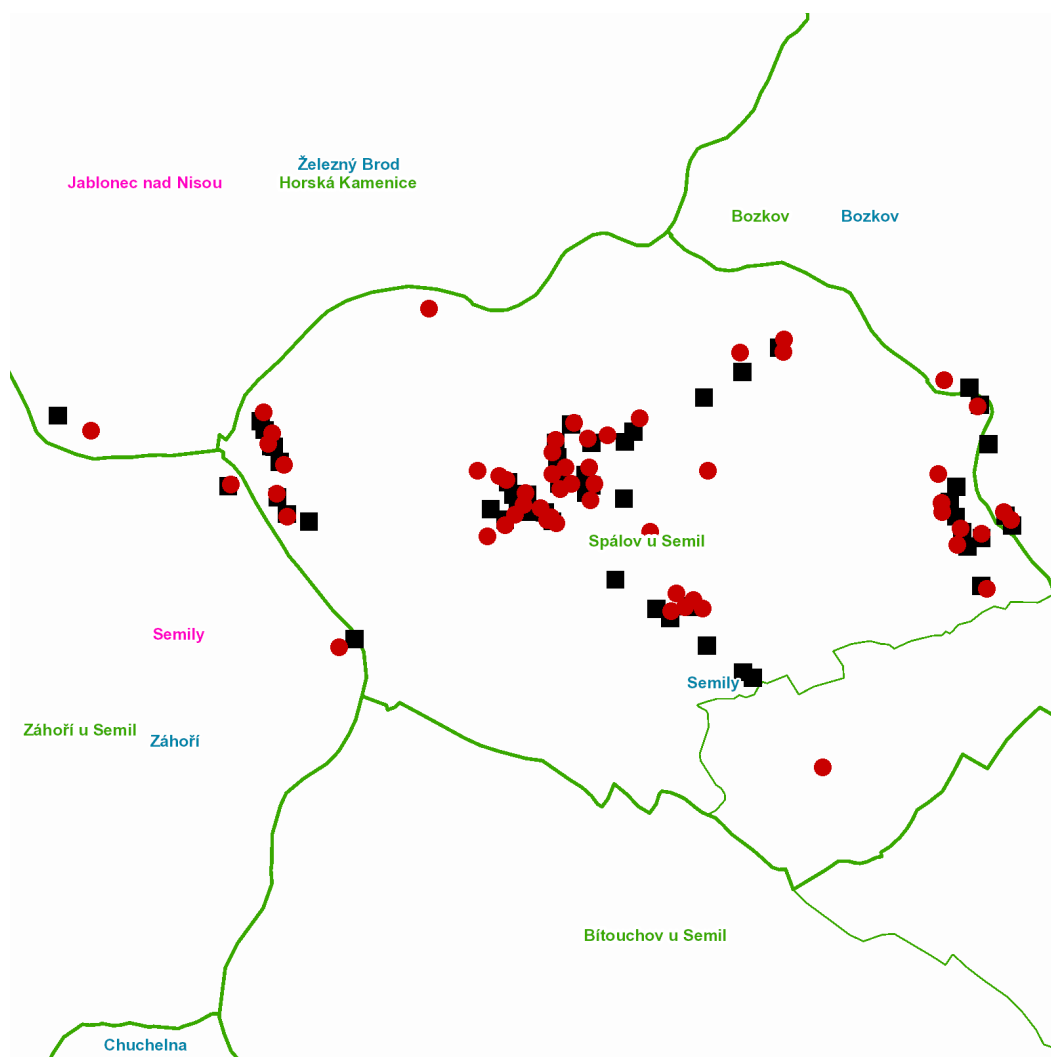

dne **3. 6. 2022** od **7:30** do **12:30** hodin

---

**Plánovaná odstávka zahrnuje tyto lokality:****Bozkov (okres Semily)**

č. p. 16, 170, 282

**Semily (okres Semily)**

část obce **Spálov**

č. p. 1-16, 25, 26, 27, 29-33, 36, 38, 43, 44, 47, 52, 53, 54, 55, 59, 66

č. ev. 1, 2, 3, 5-9, 14, 18

kat. území **Spálov u Semil** (kód **747289**): **parcelní č.** 286, 1114, 1117, 1124, 1187/1, 1253, 1486/1

**Záhoří (okres Semily)**

část obce **Proseč**

č. p. 32, 35

**Železný Brod (okres Jablonec nad Nisou)**

**dne 3. 6. 2022 od 7:30 do 12:30 hodin****Orientační mapový podklad odstávkou dotčených lokalit****VYSVĚTLIVKY**

- – adresy dotčené odstávkou elektřiny
- – místa připojení k elektrické síti dotčená odstávkou

**INFORMACE ZASLÁNA**

IDDS: bz9an9g (Obec Bozkov)  
IDDS: d36bywp (Město Semily)  
IDDS: 2vkbtd8 (OBEC ZÁHOŘÍ)  
IDDS: zbgbryd (Město Železný Brod)