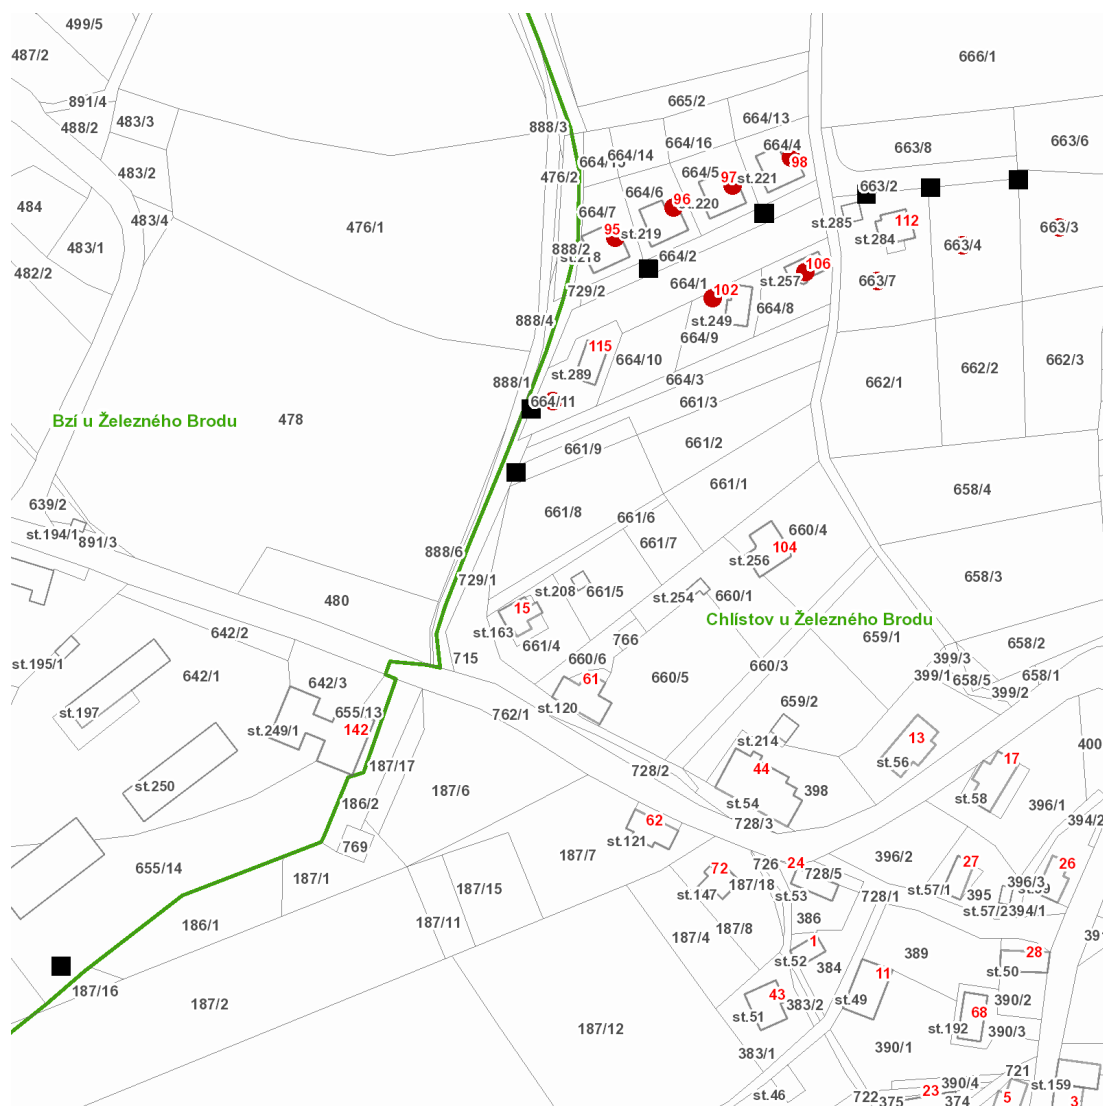

dne **30. 5. 2022** od **10:00** do **15:00** hodin

Plánovaná odstávka zahrnuje tyto lokality:**Železný Brod** (okres Jablonec nad Nisou)část obce **Těpeře**

č. p. 95, 96, 97, 98, 102, 106

kat. území **Chlístov u Železného Brodu** (kód **796158**): parcelní č. 661/9,8, 663/3, 663/4, 663/7, 664/11

dne 30. 5. 2022 od 10:00 do 15:00 hodin**Orientační mapový podklad odstávkou dotčených lokalit****VYSVĚTLIVKY**

- – adresy dotčené odstávkou elektřiny
- – místa připojení k elektrické síti dotčená odstávkou

INFORMACE ZASLÁNA

IDDS: zbgbryd (Město Železný Brod)