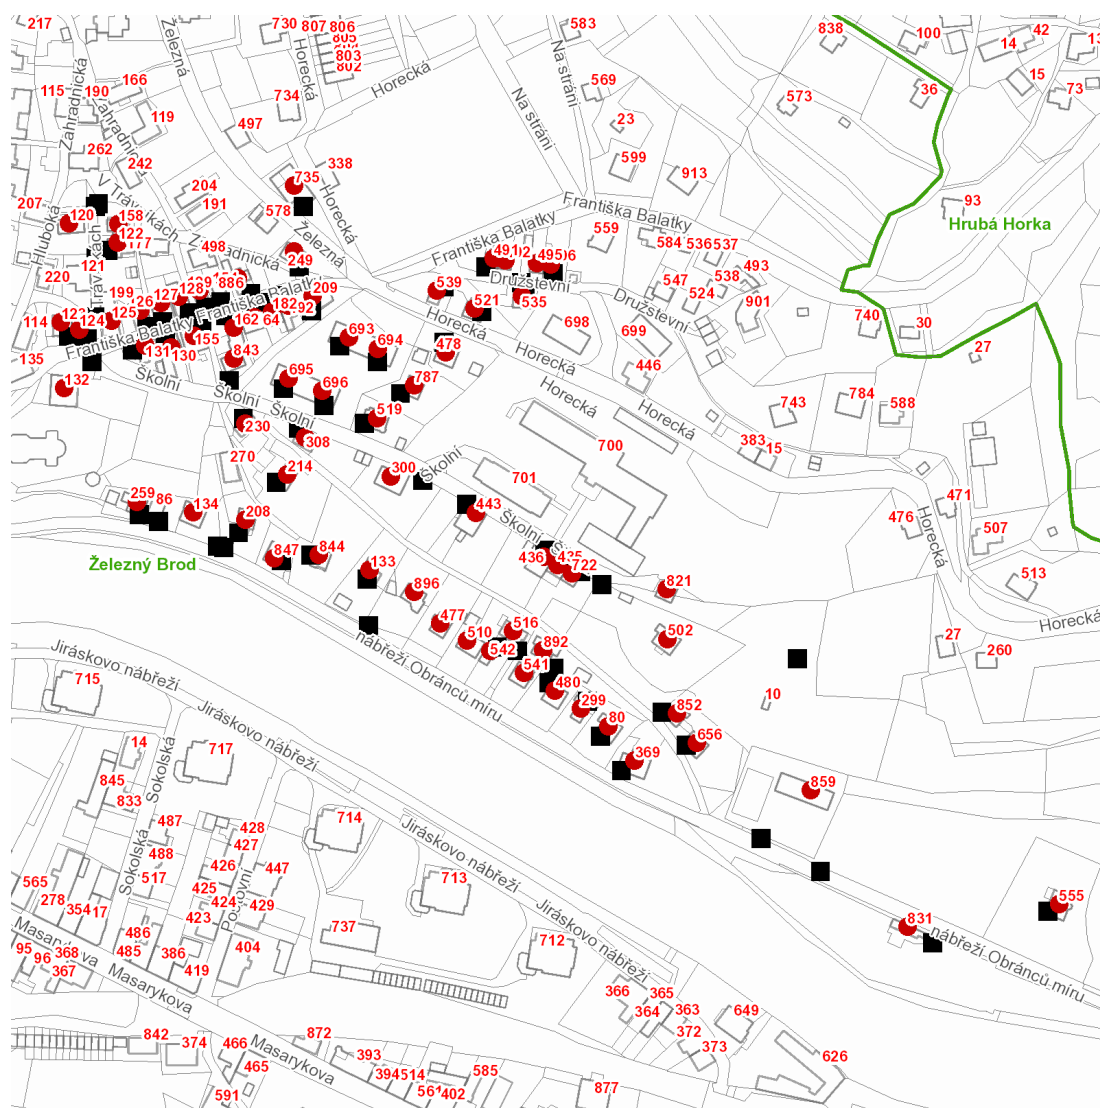

dne **18. 6. 2021** od **7:30** do **16:30** hodin

Plánovaná odstávka zahrnuje tyto lokality:**Železný Brod (okres Jablonec nad Nisou)**

Družstevní: č. p. 495, 496, 535

Františka Balatky: č. p. 123-132, 154, 155, 162, 164, 182, 192, 209, 491, 492

Horecká: č. p. 478, 521, 539, 693, 694, 735

nábřeží Obránců míru: č. p. 80, 133, 134, 208, 259, 299, 369, 477, 480, 510, 516, 541, 542, 555, 656, 831, 844, 847, 852, 859, 892, 896

Školní: č. p. 214, 230, 300, 308, 435, 436, 443, 502, 519, 695, 696, 722, 787, 821, 843

dne 18. 6. 2021 od 7:30 do 16:30 hodin**Orientační mapový podklad odstávkou dotčených lokalit****VYSVĚTLIVKY**

- – adresy dotčené odstávkou elektřiny
- – místa připojení k elektrické síti dotčená odstávkou