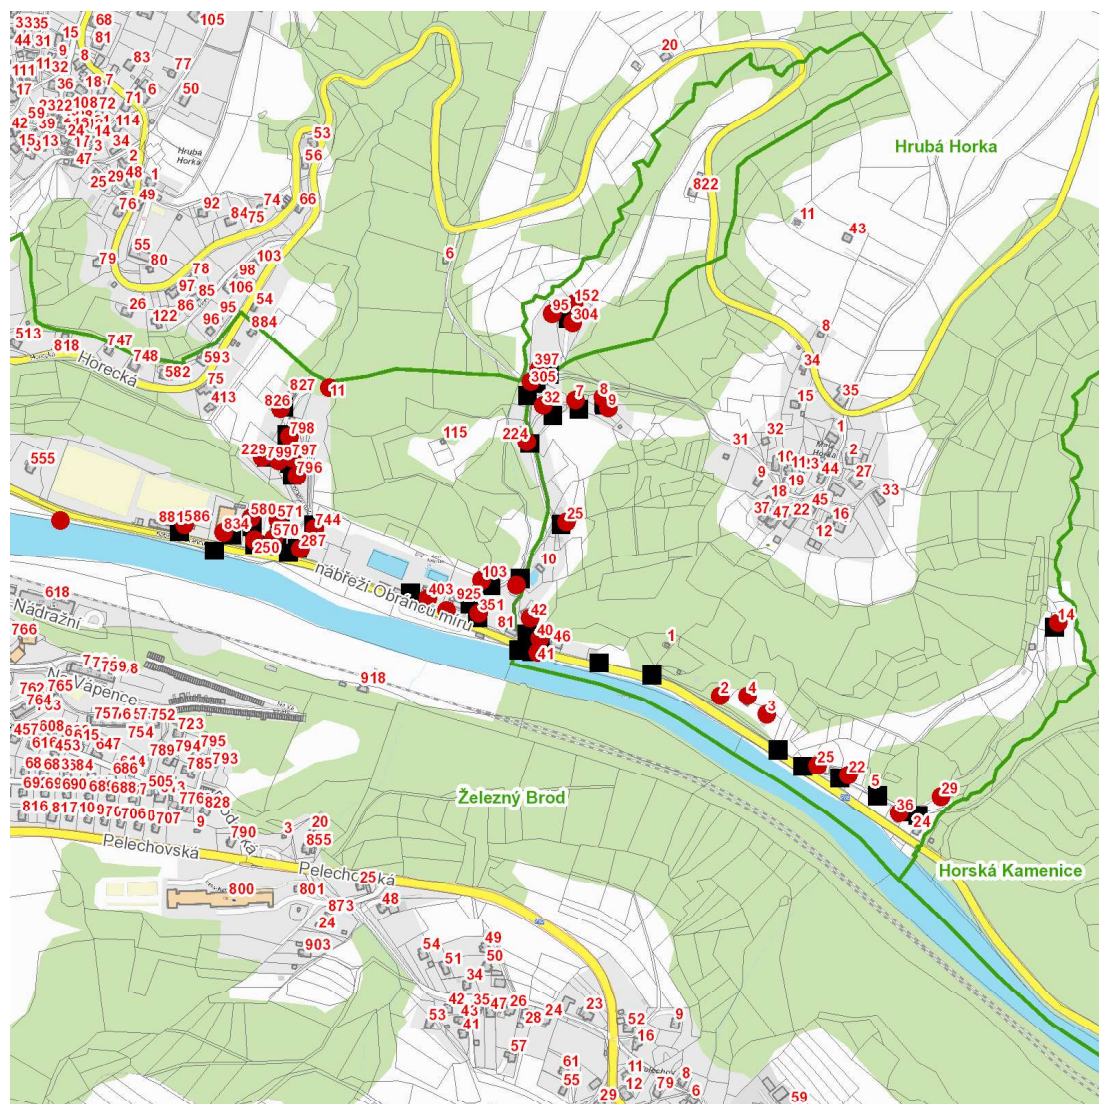

dne 2. 7. 2026 od 8:00 do 14:00 hodin**Orientační mapový podklad odstávkou dotčených lokalit****VYSVĚTLIVKY**

- – adresy dotčené odstávkou elektřiny
- – místa připojení k elektrické síti dotčená odstávkou

INFORMACE ZASLÁNA

IDDS: zbgbyrd (Město Železný Brod)