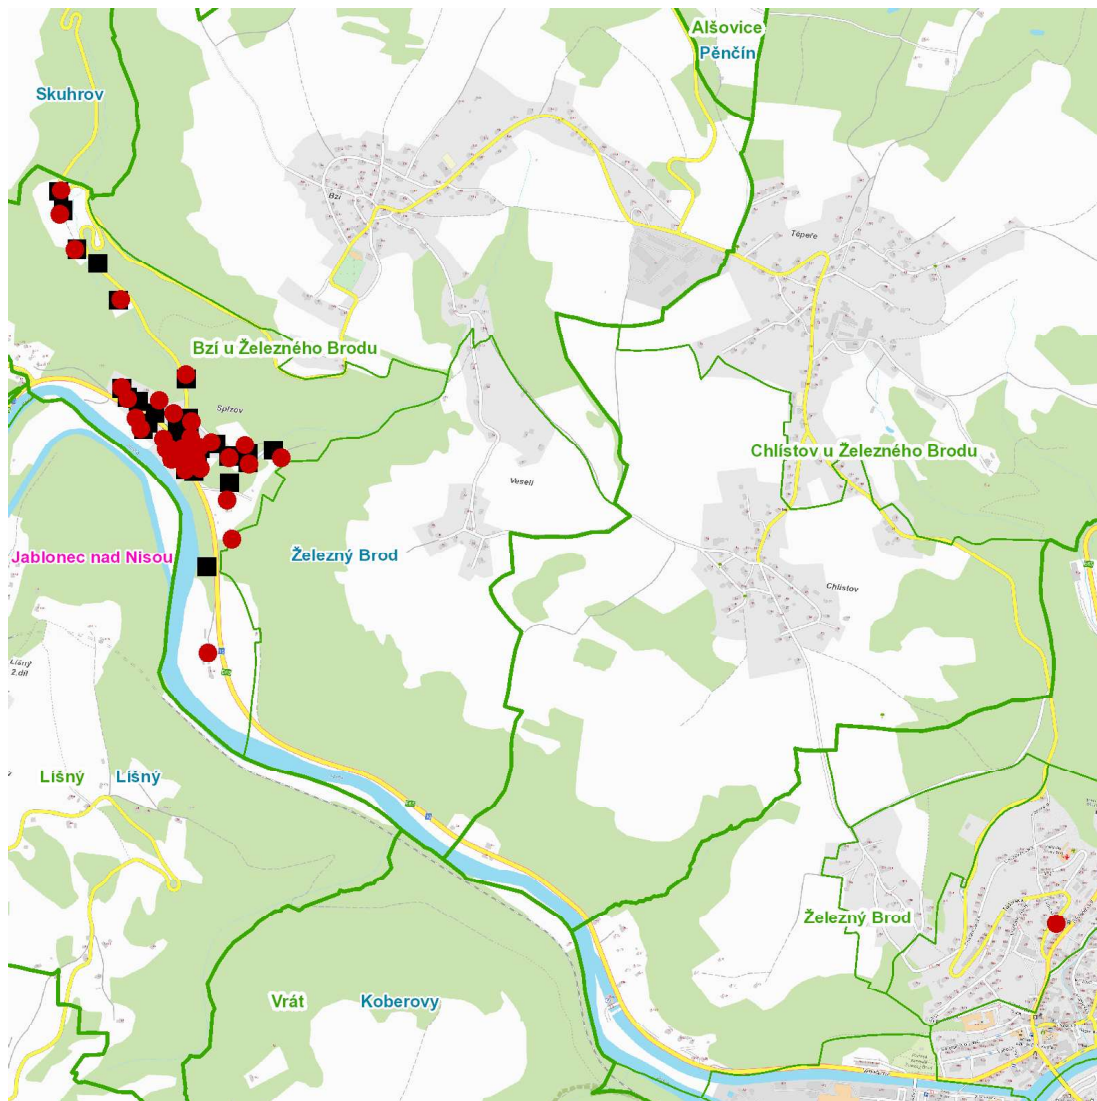

**dne 15. 5. 2026 od 8:00 do 13:00 hodin****Orientační mapový podklad odstávkou dotčených lokalit****VYSVĚTLIVKY**

- – adresy dotčené odstávkou elektřiny
- – místa připojení k elektrické síti dotčená odstávkou

**INFORMACE ZASLÁNA**

IDDS: zbgbryd (Město Železný Brod)