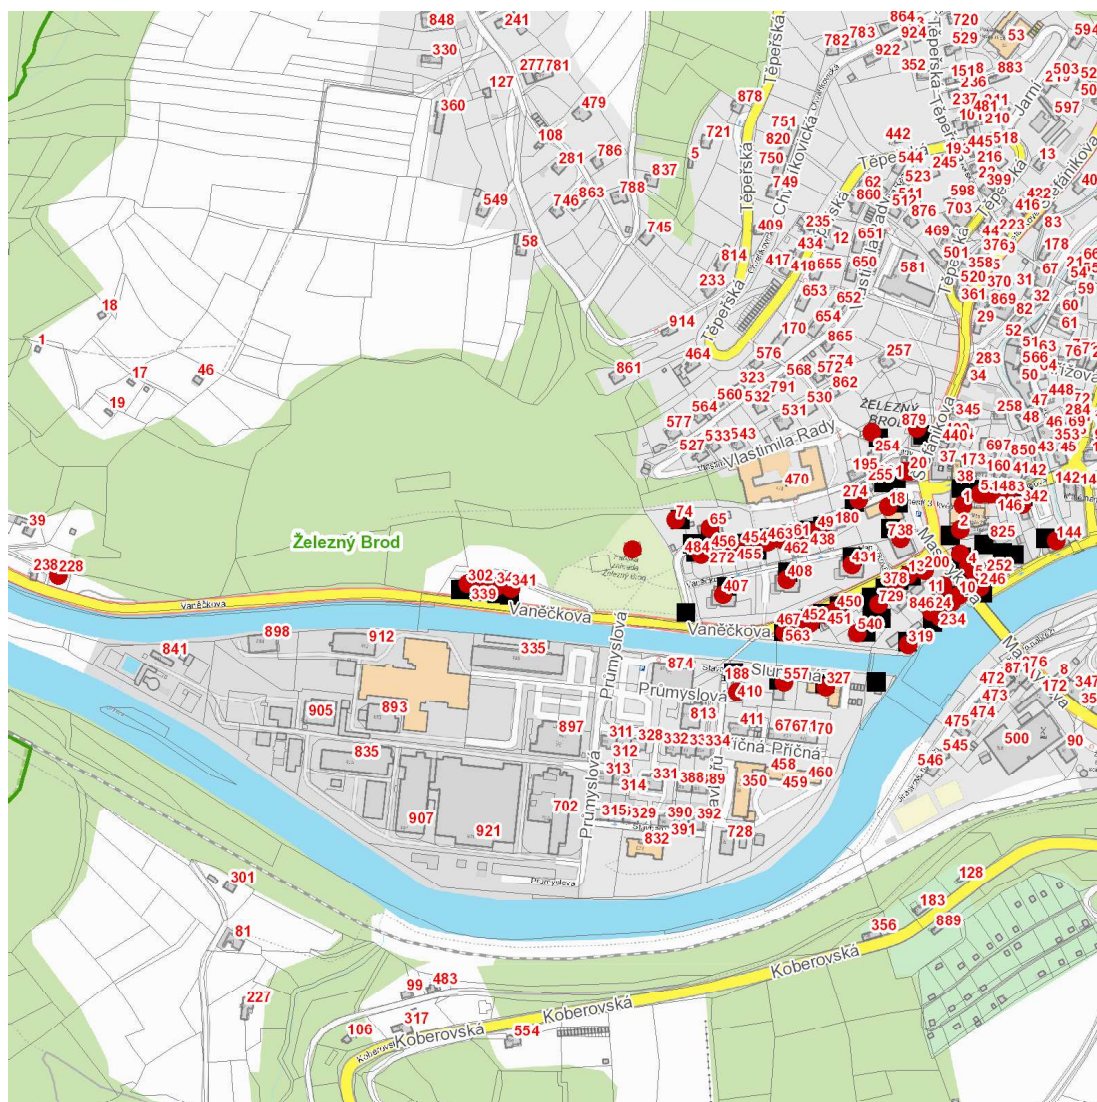

**dne 1. 7. 2026 od 10:00 do 15:00 hodin**

### Orientační mapový podklad odstávkou dotčených lokalit

#### VYSVĚTLIVKY

- – adresy dotčené odstávkou elektřiny
- – místa připojení k elektrické síti dotčená odstávkou

#### INFORMACE ZASLÁNA

IDDS: zbgbyrd (Město Železný Brod)