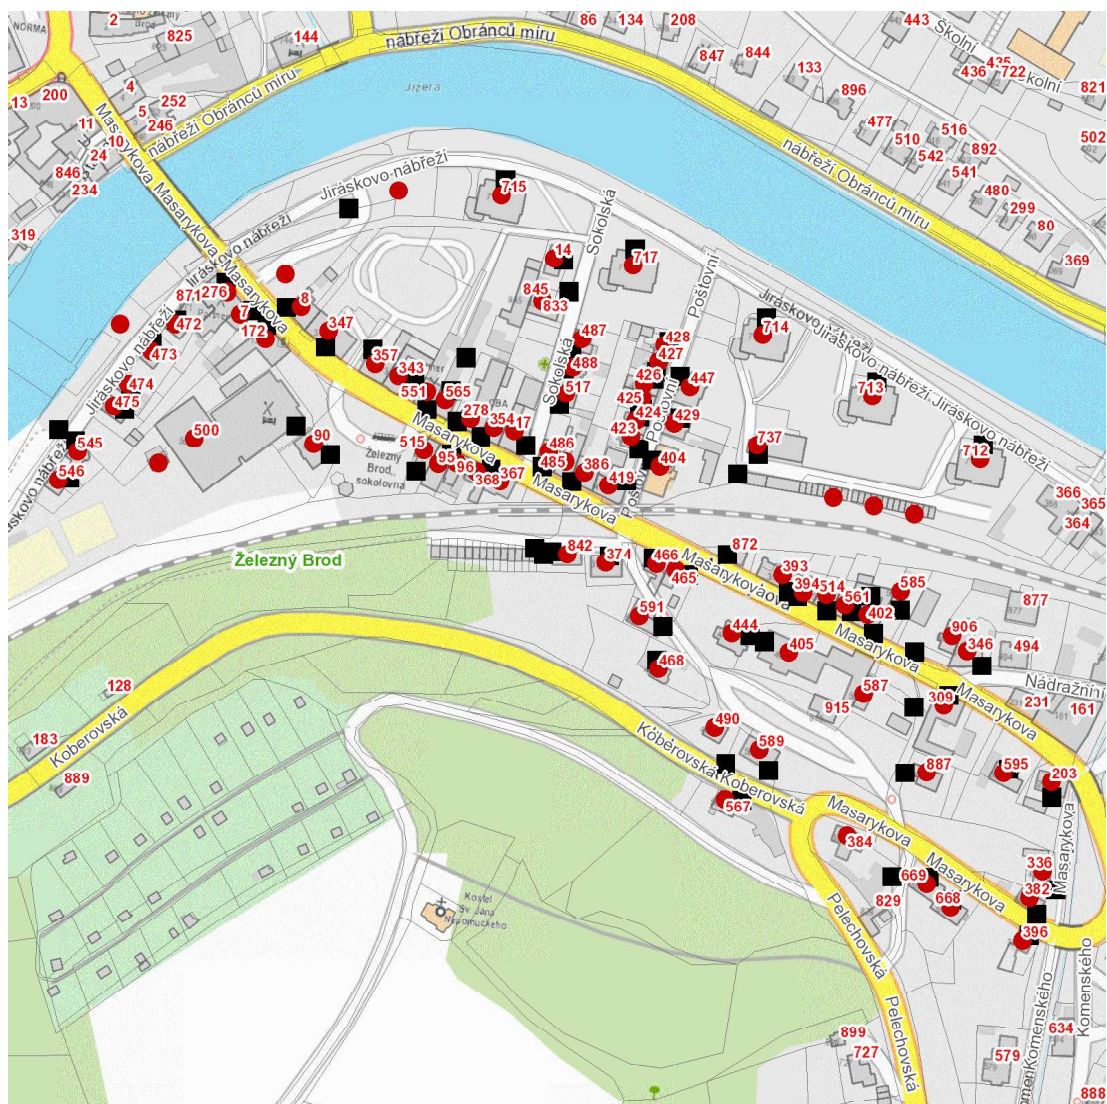

dne 1. 7. 2026 od 12:00 do 15:00 hodin**Orientační mapový podklad odstávkou dotčených lokalit****VYSVĚTLIVKY**

- – adresy dotčené odstávkou elektřiny
- – místa připojení k elektrické síti dotčená odstávkou

INFORMACE ZASLÁNA

IDDS: zbgbyrd (Město Železný Brod)