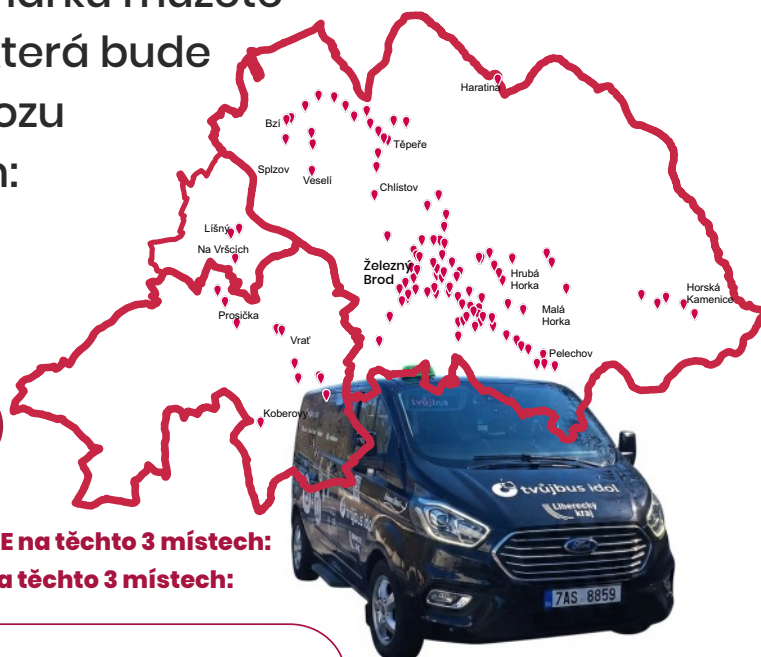

## Posílené spoje včetně TvůjBus IDOL

**Sobota 13. 6. 12:00 – 24:00**

**Neděle 14. 6. 11:00 – 18:00**

**V centru Železného Brodu můžete nastoupit POUZE na těchto 3 místech:**

**V centru Železného Brodu můžete nastoupit POUZE na těchto 3 místech:**

- **Železný Brod, sokolovna**
- **Železný Brod, stará škola**
- **Železný Brod, poliklinika**

Změna provozu se týká pouze nástupních míst v centru Železného Brodu. Okrajové části Železného Brodu a místní části (včetně Koberovy) fungují bez omezení.