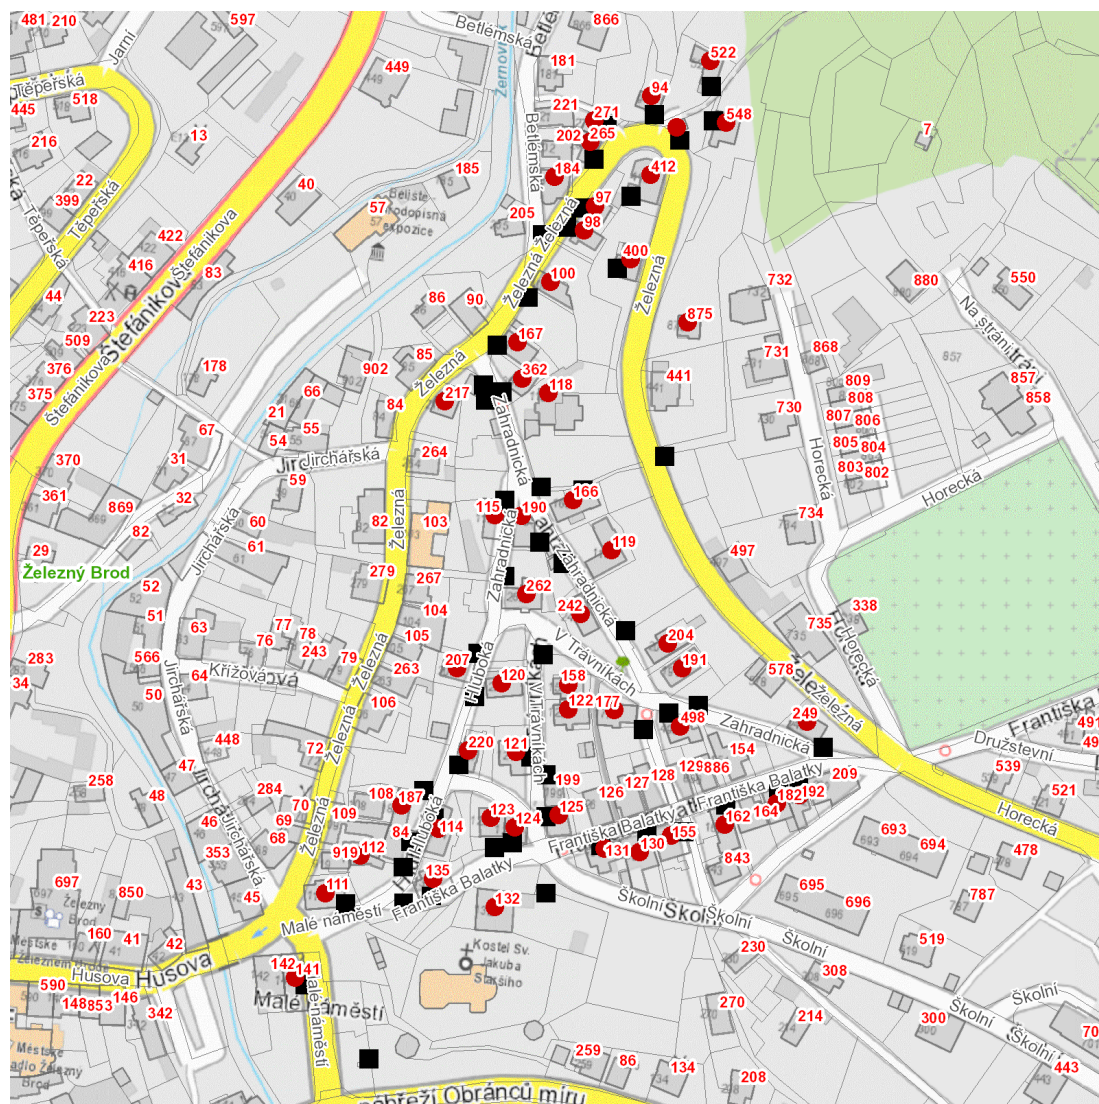

**dne 13. 3. 2025 od 8:00 do 15:00 hodin****Orientační mapový podklad odstávkou dotčených lokalit****VYSVĚTLIVKY**

- – adresy dotčené odstávkou elektřiny
- – místa připojení k elektrické síti dotčená odstávkou

**INFORMACE ZASLÁNA**

IDDS: zbgbyrd (Město Železný Brod)