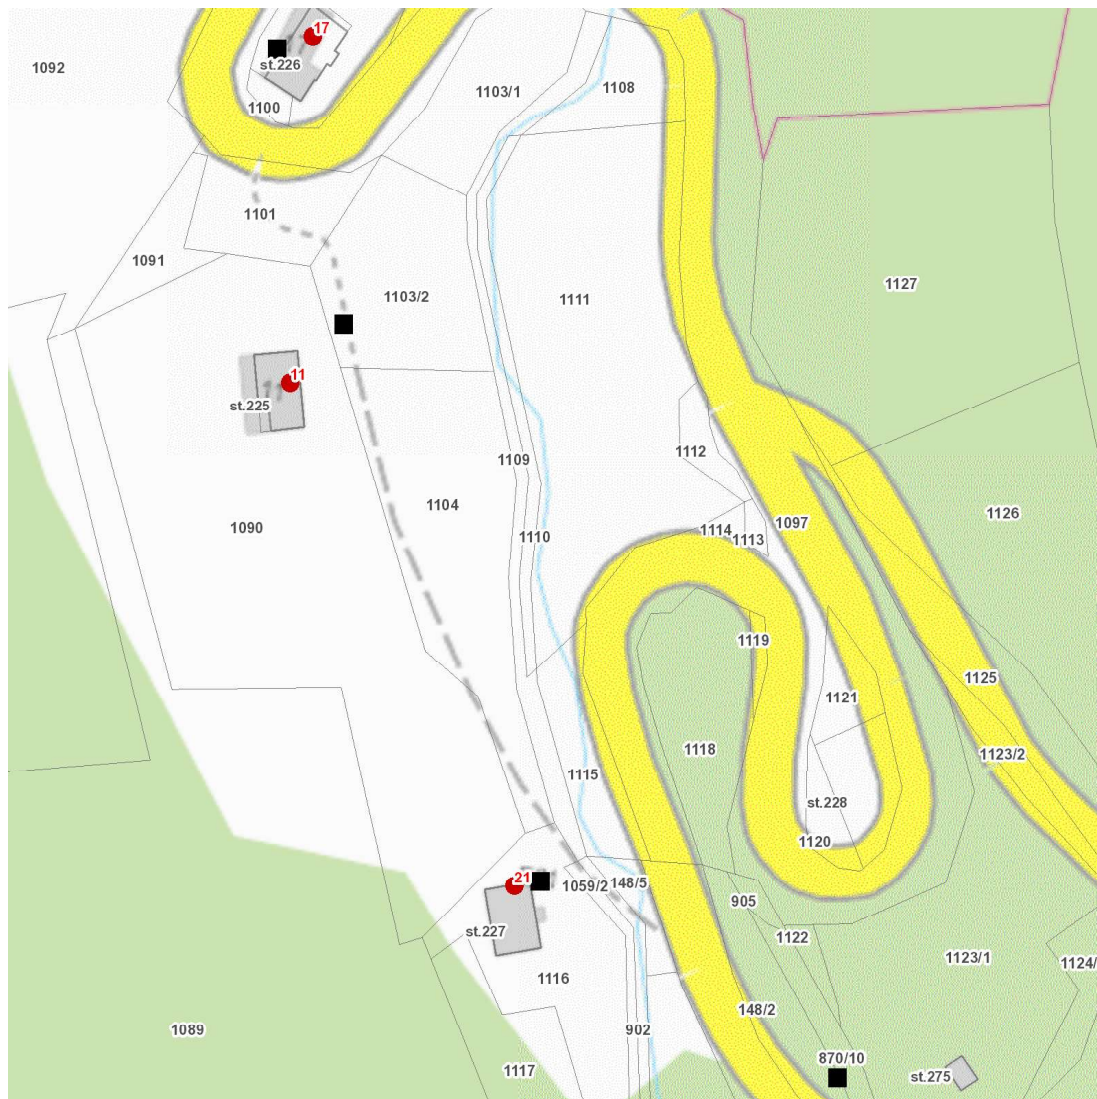

dne 4. 4. 2024 od 7:30 do 16:30 hodin

Orientační mapový podklad odstávkou dotčených lokalit

VYSVĚTLIVKY

- – adresy dotčené odstávkou elektřiny
- – místa připojení k elektrické síti dotčená odstávkou

INFORMACE ZASLÁNA

IDDS: zbgbyrd (Město Železný Brod)