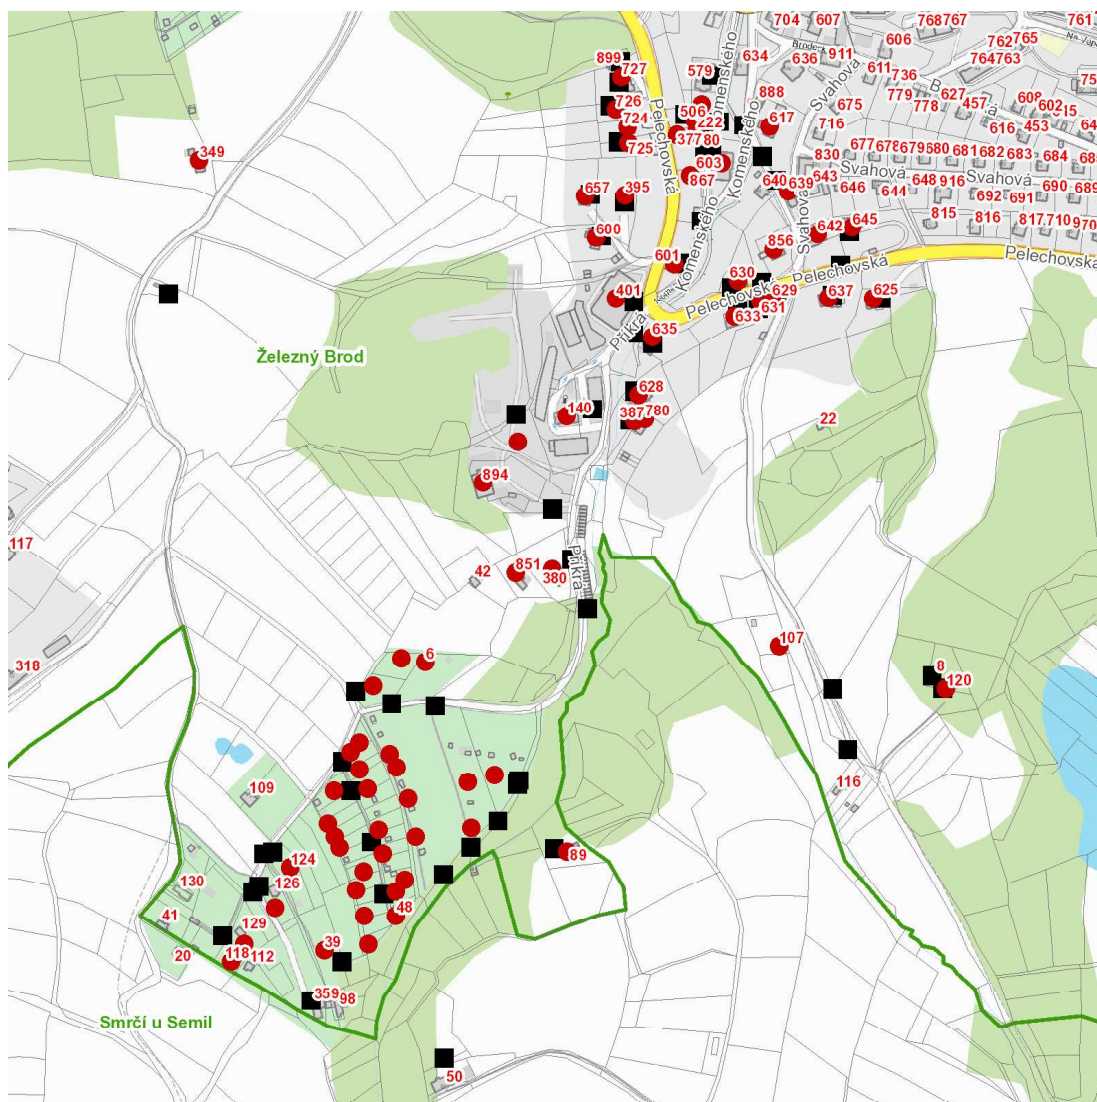

dne 2. 10. 2024 od 8:00 do 14:00 hodin**Orientační mapový podklad odstávkou dotčených lokalit****VYSVĚTLIVKY**

- – adresy dotčené odstávkou elektřiny
- – místa připojení k elektrické síti dotčená odstávkou

INFORMACE ZASLÁNA

IDDS: zbgbyrd (Město Železný Brod)