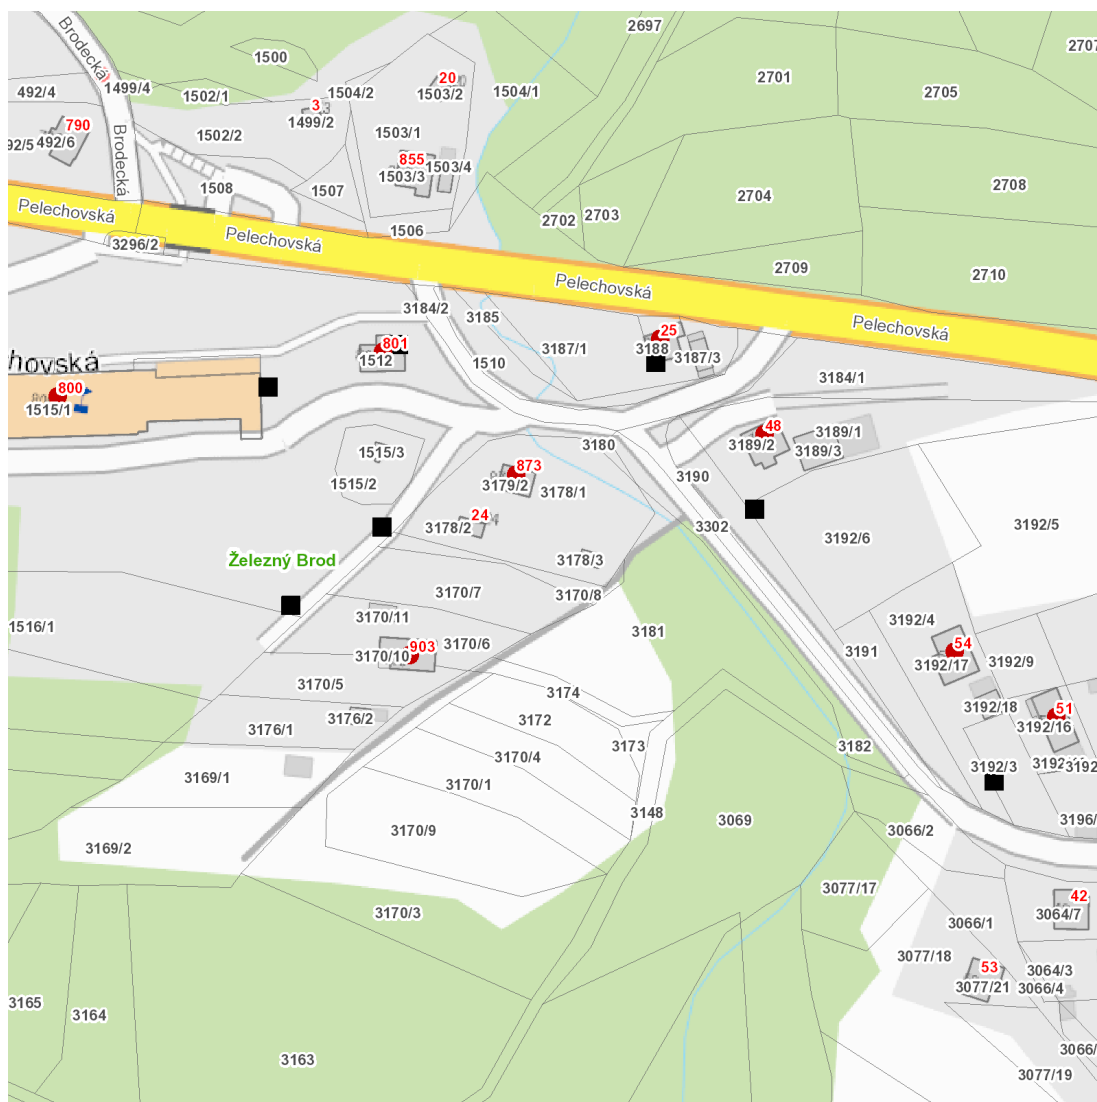

### Orientační mapový podklad odstávkou dotčených lokalit

#### VYSVĚTLIVKY

- – adresy dotčené odstávkou elektřiny
- – místa připojení k elektrické síti dotčená odstávkou

#### INFORMACE ZASLÁNA

IDDS: zbgbyrd (Město Železný Brod)