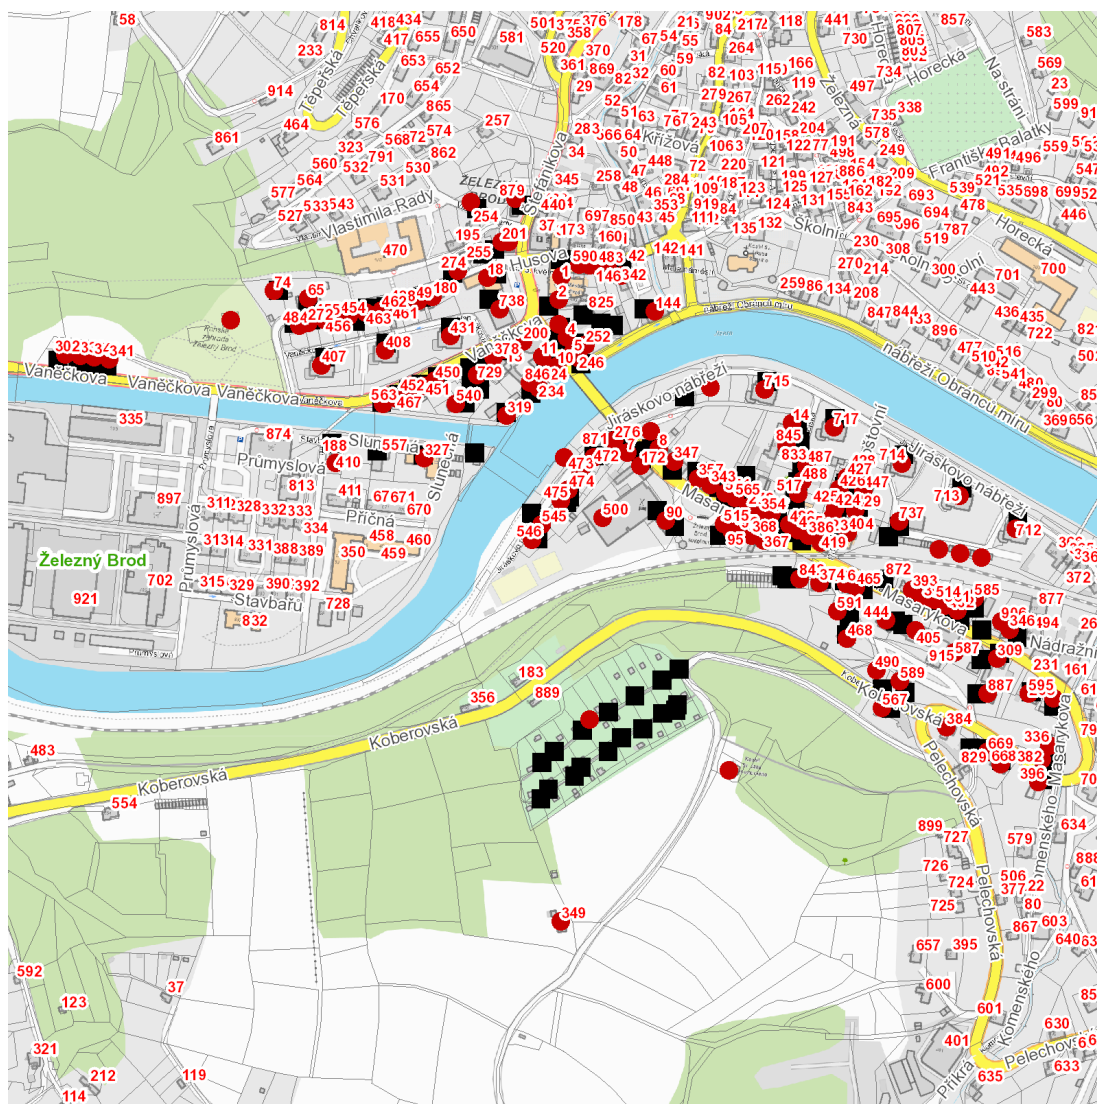

**dne 3. 10. 2022 od 9:00 do 14:00 hodin****Orientační mapový podklad odstávkou dotčených lokalit****VYSVĚTLIVKY**

- – adresy dotčené odstávkou elektřiny
- – místa připojení k elektrické síti dotčená odstávkou

**INFORMACE ZASLÁNA**

IDDS: zbgbyrd (Město Železný Brod)