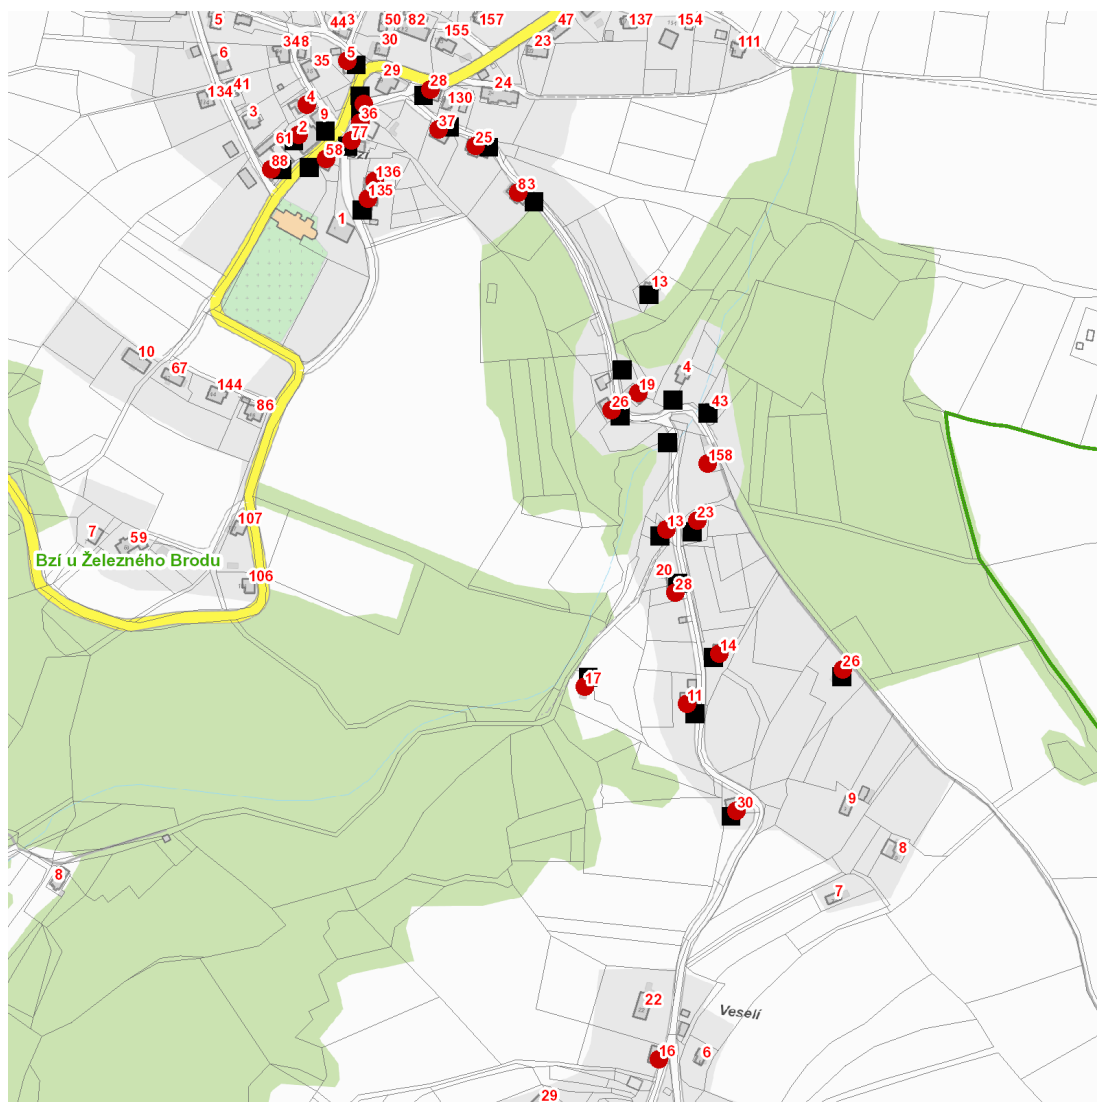

**dne 25. 11. 2022 od 8:00 do 15:00 hodin****Orientační mapový podklad odstávkou dotčených lokalit****VYSVĚTLIVKY**

- – adresy dotčené odstávkou elektřiny
- – místa připojení k elektrické síti dotčená odstávkou

**INFORMACE ZASLÁNA**

IDDS: zbgbyrd (Město Železný Brod)