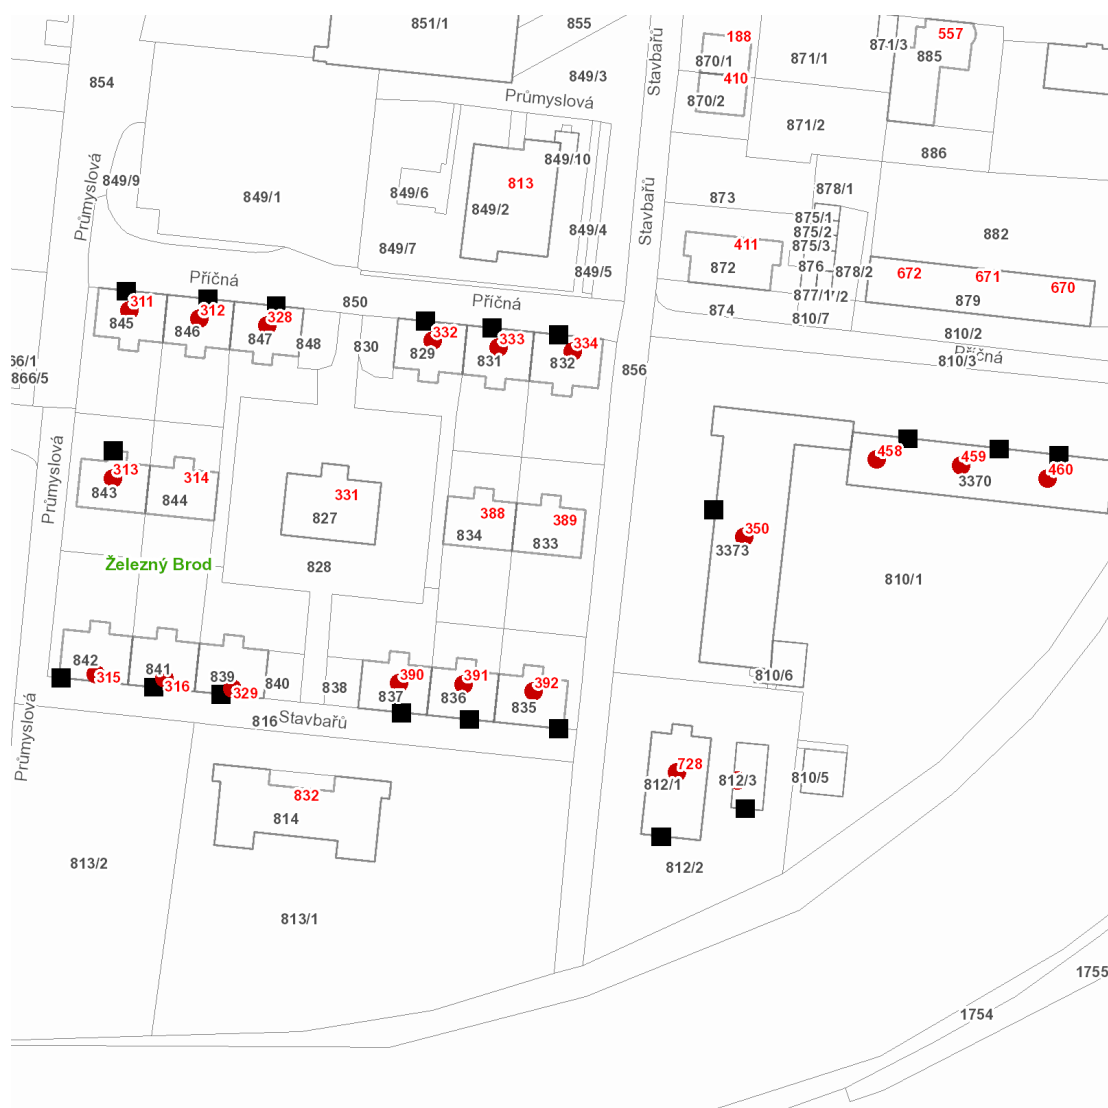

**dne 14. 5. 2021 od 7:00 do 17:00 hodin****Orientační mapový podklad odstávkou dotčených lokalit****VYSVĚTLIVKY**

- – adresy dotčené odstávkou elektřiny
- – místa připojení k elektrické síti dotčená odstávkou

**INFORMACE ZASLÁNA**

IDDS: zbgbyrd (Město Železný Brod)