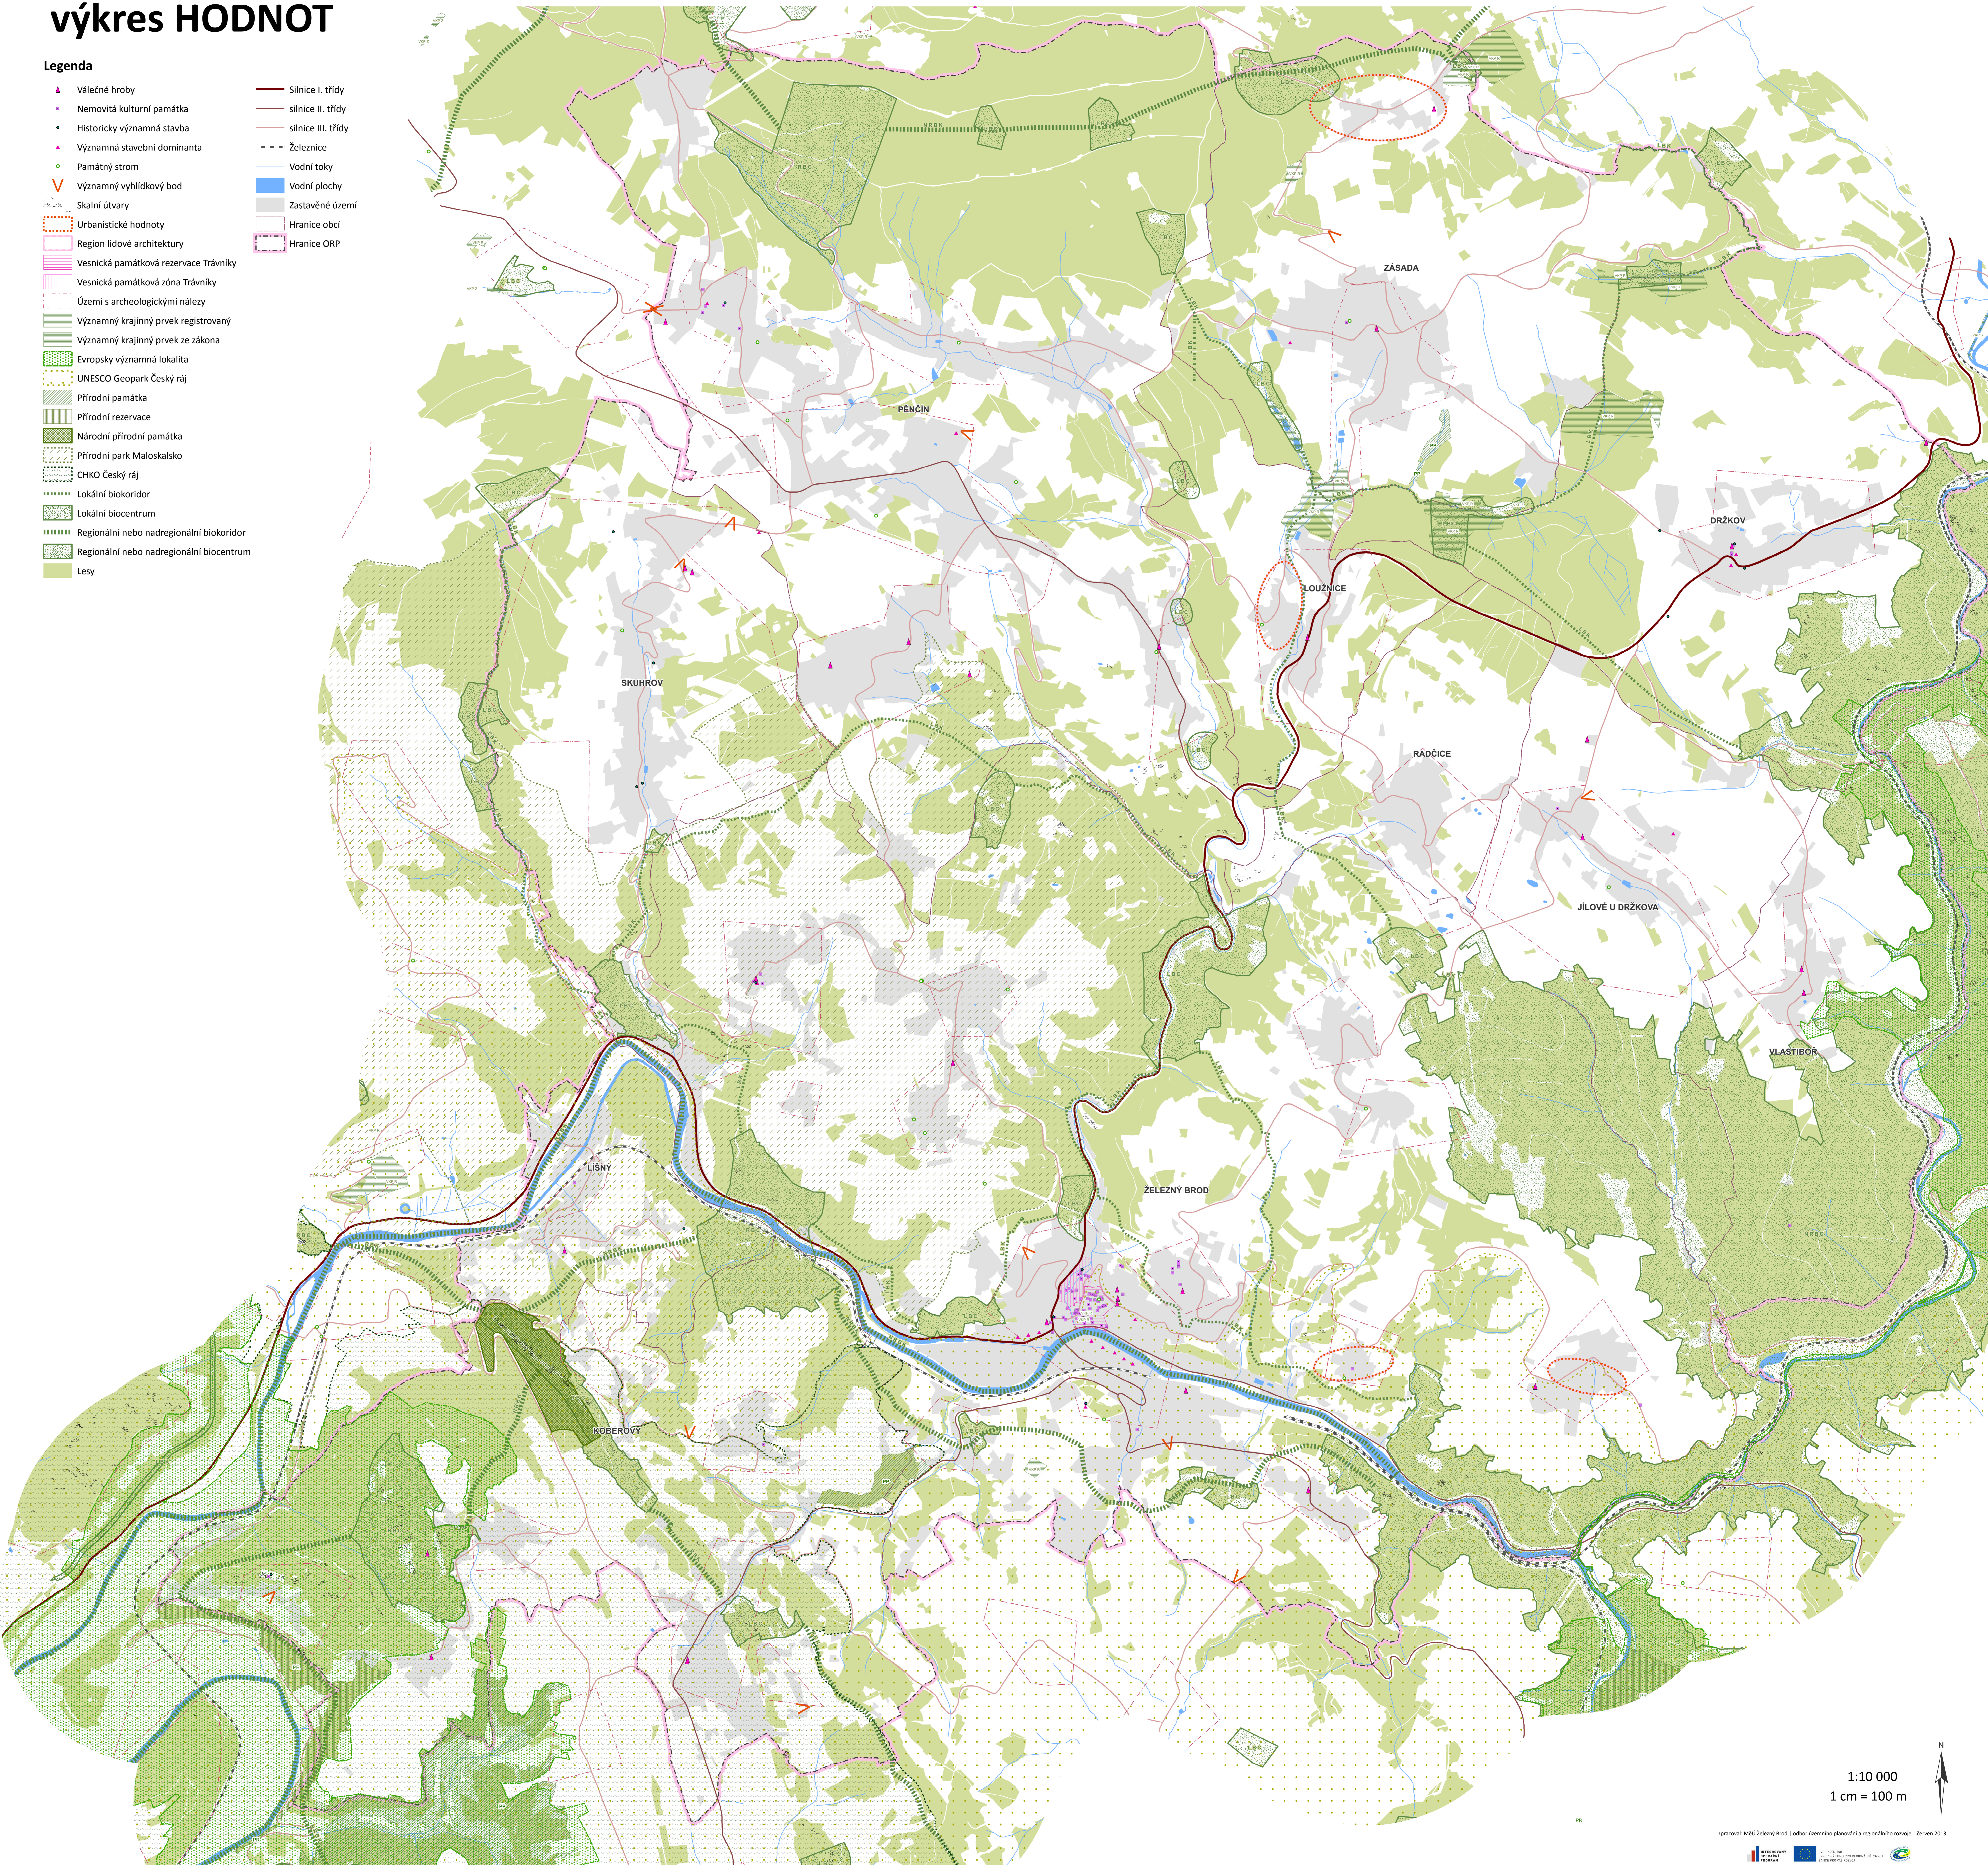

# výkres HODNOT

**Legenda**

- ▲ Válečné hroby
  - Nemovitá kulturní památka
  - Historicky významná stavba
  - ▲ Významná stavební dominanta
  - Památný strom
  - ∇ Významný vyhlídkový bod
  - Skalní útvary
  - Urbanistické hodnoty
  - Region lidové architektury
  - Vesnická památková rezervace Trávníky
  - Vesnická památková zóna Trávníky
  - Území s archeologickými nálezy
  - Významný krajinný prvek registrovaný
  - Významný krajinný prvek ze zákona
  - Evropsky významná lokalita
  - UNESCO Geopark Český ráj
  - Přírodní památka
  - Přírodní rezervace
  - Národní přírodní památka
  - Přírodní park Maloskalsko
  - CHKO Český ráj
  - Lokální biokoridor
  - Lokální biocentrum
  - Regionální nebo nadregionální biokoridor
  - Regionální nebo nadregionální biocentrum
  - Lesy
- Silnice I. třídy
  - silnice II. třídy
  - silnice III. třídy
  - Železnice
  - Vodní toky
  - Vodní plochy
  - Zastavěné území
  - Hranice obcí
  - Hranice ORP

1:10 000  
1 cm = 100 m