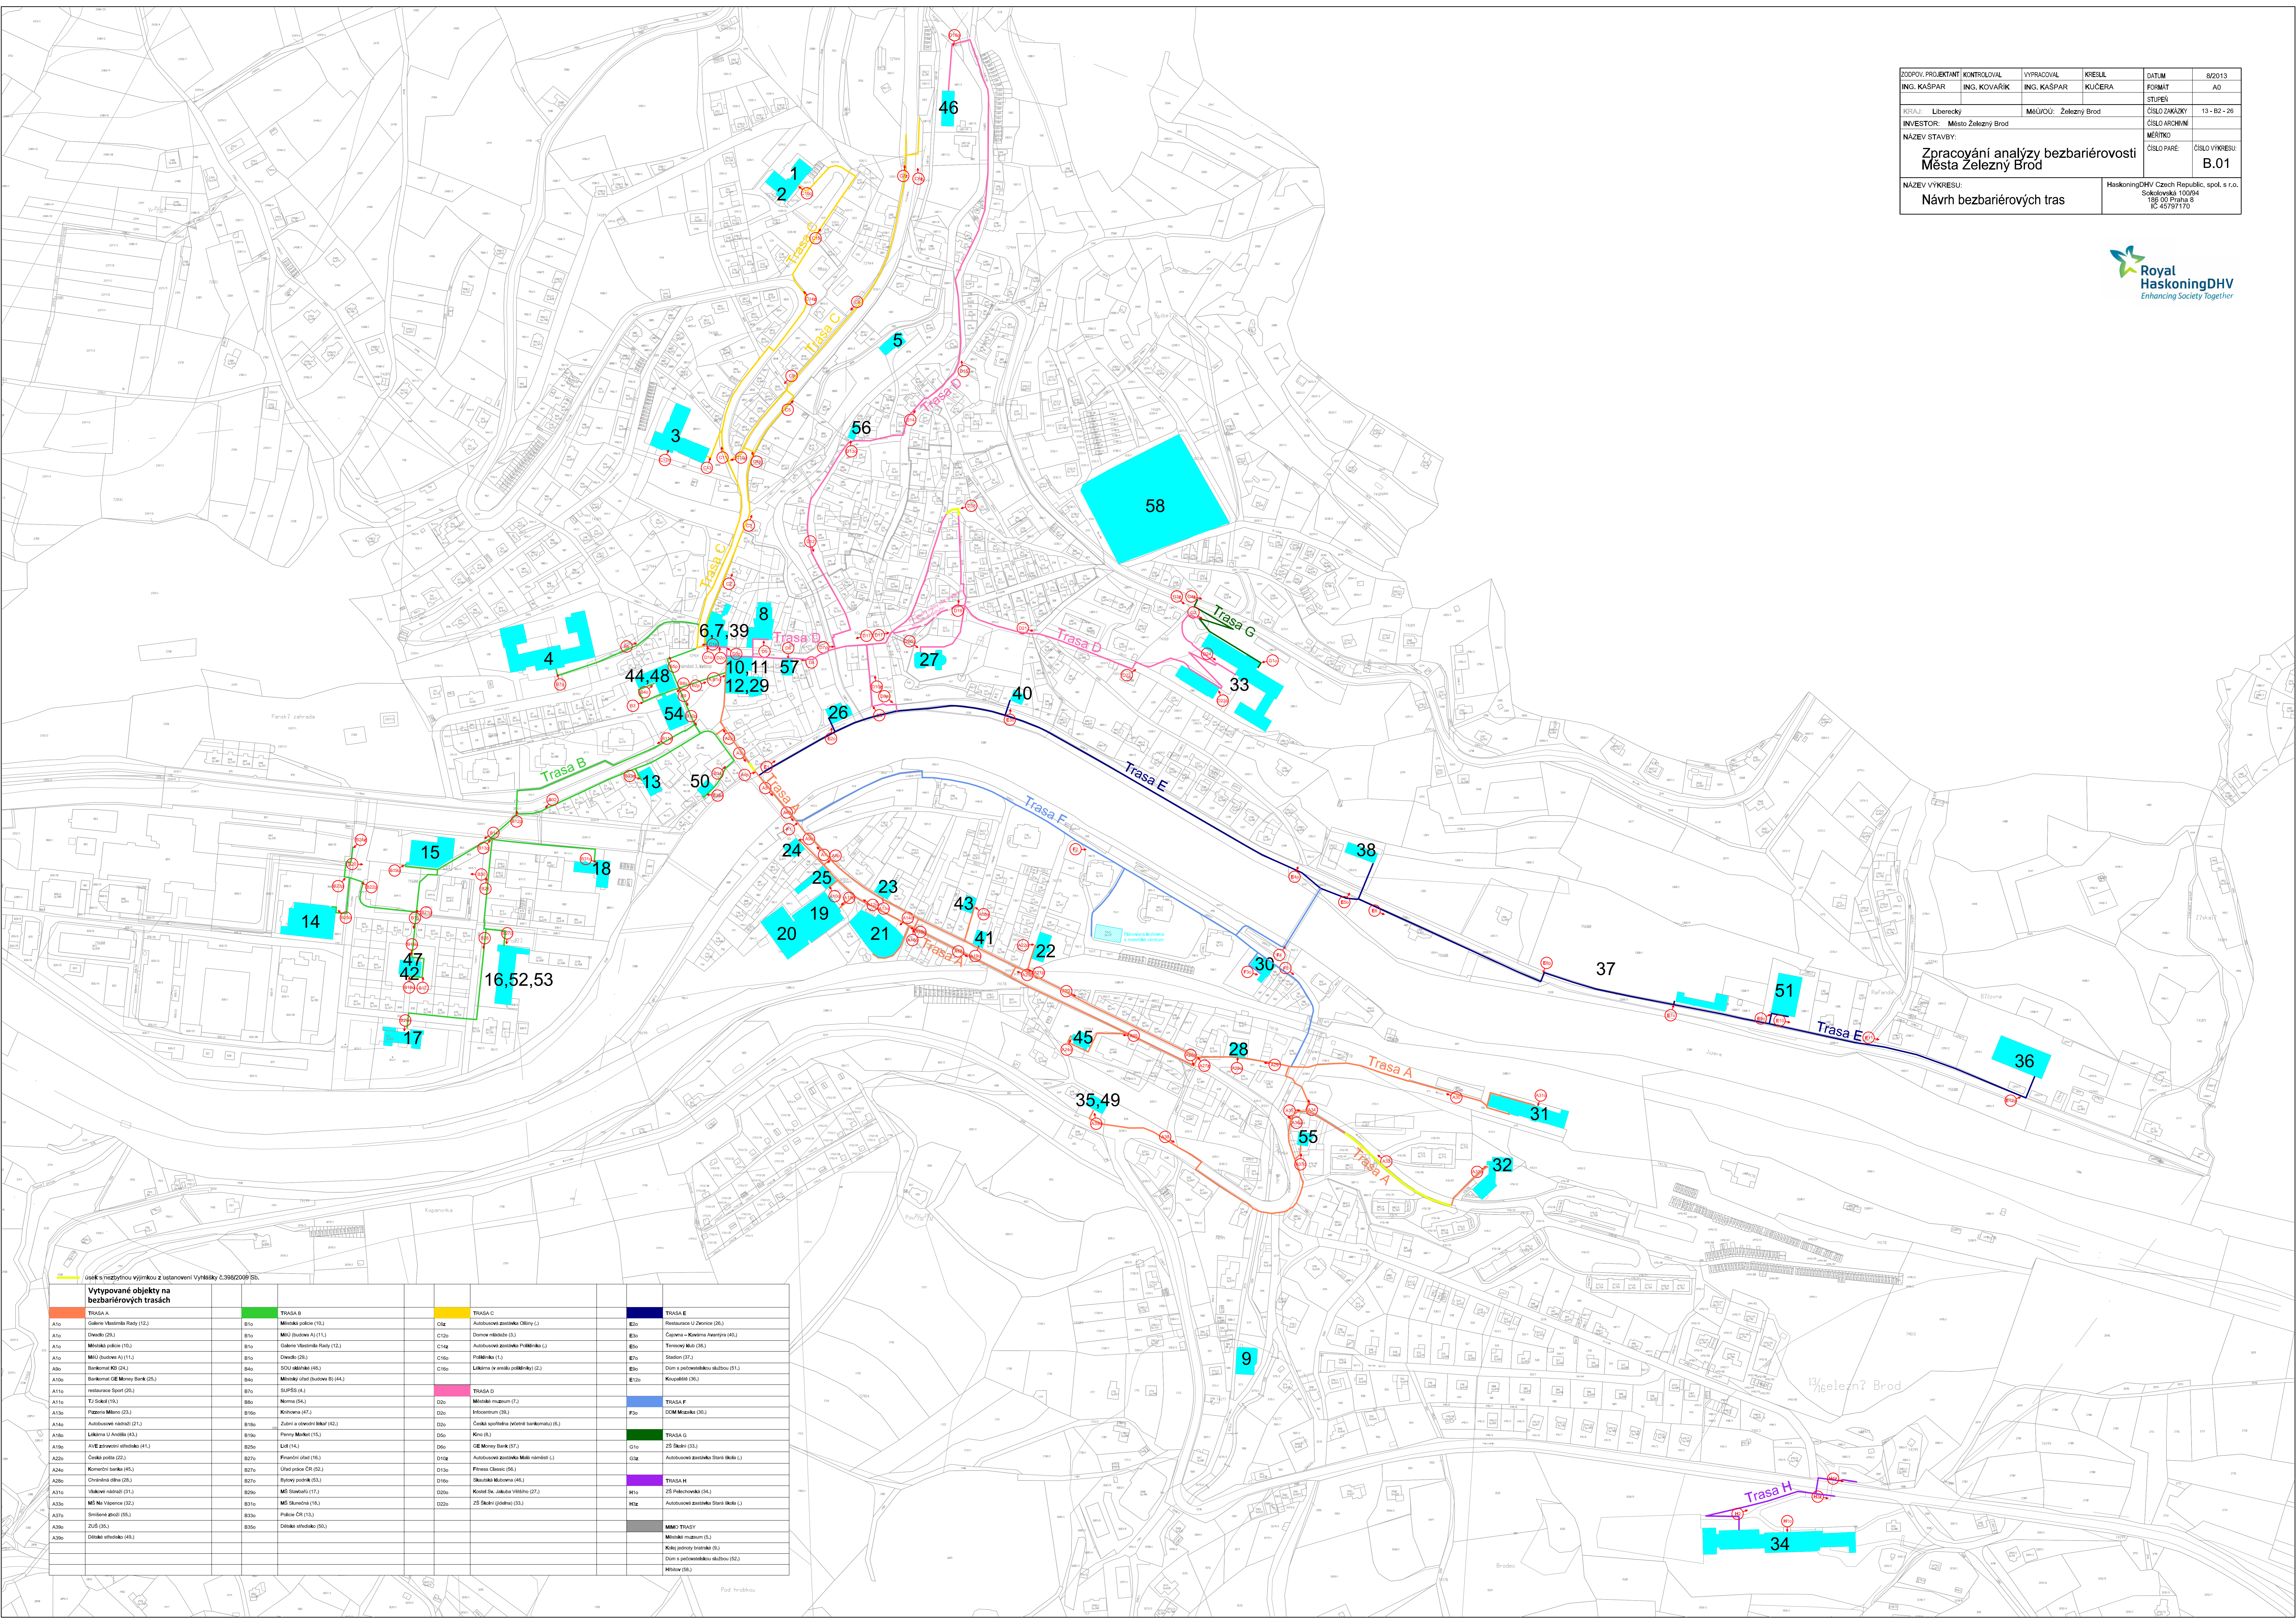

Úsek s požadovanou výškou z ústanovení Vyhlášky č.398/2009/Sb.

Vytýpané objekty na bezbariérových trasách			
TRASA A	TRASA B	TRASA C	TRASA E
A10 Galérie Vlastimila Ráby (12.)	B10 Minská policej (10)	C10 Autobusová zastávka Olšany (1)	E10 Restaurace U Zvěřince (26)
A150 Dvůr (25)	B10 MKU budova A1 (11.)	C130 Důmov národní (3)	E10 Čajovna - Kaviárna Aneta (40)
A10 Minská policej (10)	B10 Galérie Vlastimila Ráby (12.)	C140 Autobusová zastávka Pěšíkova (1)	E10 Tenisový klub (28)
A10 MKU budova A1 (11.)	B10 Dvůr (25)	C160 Pěšíkova (1)	E10 Stadion (27)
A60 Bankomat KB (24)	B40 SOU měřič (46)	C160 Lázně v areálu poštrník (2)	E10 Dům s poštovním úřadem (51)
A100 Bankomat ČS (24)	B40 Městské úřad (budova B) (44)		E120 Koupaliště (26)
A110 restaurace Sport (20)	B10 SÚPIS (4)	TRASA D	TRASA F
A110 TJ Sokol (19)	B10 Noma (54)	D10 Městské muzeum (7)	F10 DDM Mladá (25)
A150 Pizzeria Město (23)	B160 Křehová (67)	D20 Informační (26)	
A140 Autobusová nádraží (21)	B180 Záběh a ošetrová mlá (42)	D20 Česká spořitelna (přístřešek bankomatů) (6)	TRASA G
A110 Lázeň U Aničky (43)	B190 Penny Market (15)	D60 Kino (8)	G10 25 Sláň (23)
A160 AVE zdravotní středisko (41)	B250 Láň (14)	D60 GE Money Bank (57)	G20 Autobusová zastávka Stará Město (1)
A220 Česká policej (22)	B270 Finanční úřad (16)	D130 Autobusová zastávka Mláď náměstí (1)	
A240 Komerční banka (45)	B270 Úřad práce ČR (52)	D130 Fitness Classic (56)	TRASA H
A210 Christina olšava (28)	B270 Bývalý poštrník (53)	D130 Skautská klubovna (46)	H10 25 Palachovka (24)
A310 Výškové nádraží (21)	B290 MŠ Staročka (17)	D210 Komerční banka Věštná (27)	H20 Autobusová zastávka Stará Město (1)
A330 MŠ Na Václavce (25)	B310 MŠ Skučňova (16)	D220 25 Sláň (okružní) (23)	
A370 Sběratelství (25)	B330 Pávek ČR (15)		OBJEKTY
A390 Žuž (26)	B350 Dálkové středisko (50)		Městské muzeum (5)
A190 Dálkové středisko (50)			Křehová policej (15)
			Dům s poštovním úřadem (52)
			Městský úřad (5)